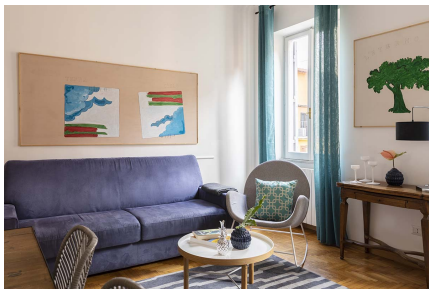

LOCATION 1556

**APPARTAMENTO COLORATO
ROMA PARIONE**

La scheda di questa location e' disponibile sul sito all'indirizzo <https://www.roma-location.com/location/1556>