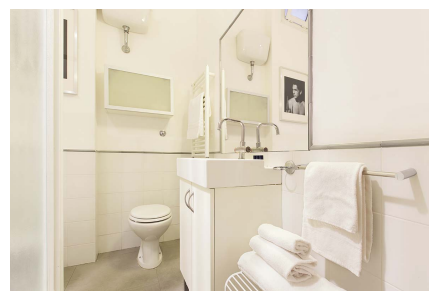

LOCATION 1556

**APPARTAMENTO COLORATO
ROMA PARIONE**

La scheda di questa location e' disponibile sul sito all'indirizzo <https://www.roma-location.com/location/1556>