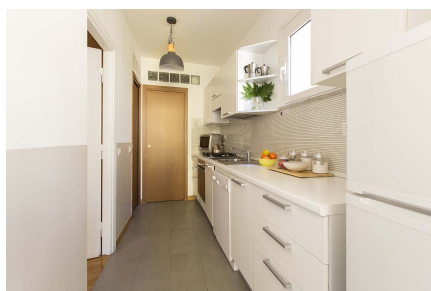

LOCATION 1556

**APPARTAMENTO COLORATO
ROMA PARIONE**

La scheda di questa location e' disponibile sul sito all'indirizzo <https://www.roma-location.com/location/1556>