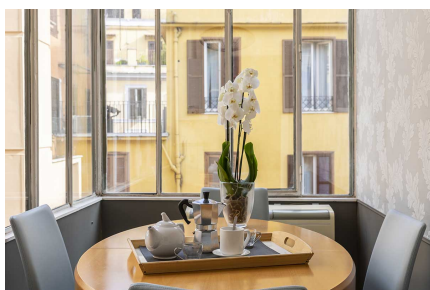

LOCATION 1556

**APPARTAMENTO COLORATO
ROMA PARIONE**

La scheda di questa location e' disponibile sul sito all'indirizzo <https://www.roma-location.com/location/1556>