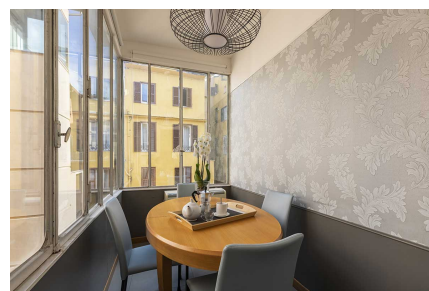

LOCATION 1556

**APPARTAMENTO COLORATO
ROMA PARIONE**

La scheda di questa location e' disponibile sul sito all'indirizzo <https://www.roma-location.com/location/1556>