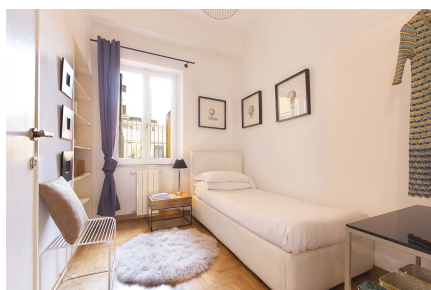

LOCATION 1556

**APPARTAMENTO COLORATO
ROMA PARIONE**

La scheda di questa location e' disponibile sul sito all'indirizzo <https://www.roma-location.com/location/1556>