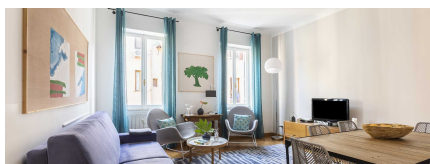

LOCATION 1556

**APPARTAMENTO COLORATO
ROMA PARIONE**

La scheda di questa location e' disponibile sul sito all'indirizzo <https://www.roma-location.com/location/1556>