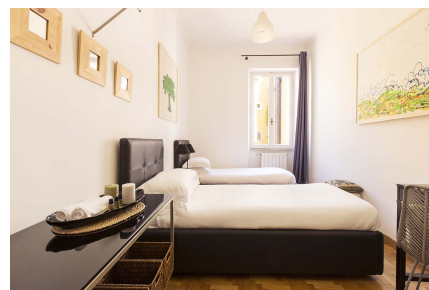

LOCATION 1556

**APPARTAMENTO COLORATO
ROMA PARIONE**

La scheda di questa location e' disponibile sul sito all'indirizzo <https://www.roma-location.com/location/1556>