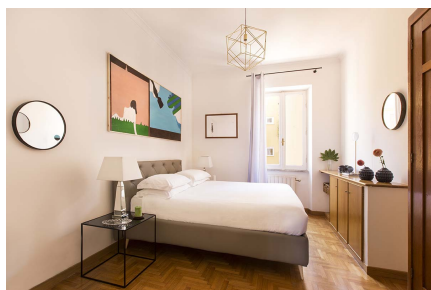

LOCATION 1556

**APPARTAMENTO COLORATO
ROMA PARIONE**

La scheda di questa location e' disponibile sul sito all'indirizzo <https://www.roma-location.com/location/1556>