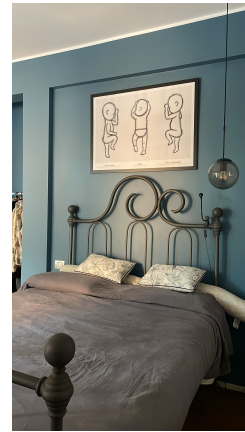

**LOCATION 1557**

APPARTAMENTO MODERNO  
ROMA MONTE SACRO

La scheda di questa location e' disponibile sul sito all'indirizzo <https://www.roma-location.com/location/1557>