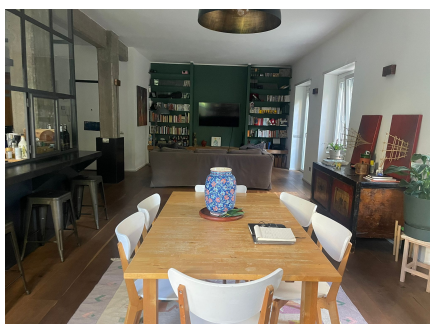

**LOCATION 1557**

APPARTAMENTO MODERNO  
ROMA MONTE SACRO

La scheda di questa location e' disponibile sul sito all'indirizzo <https://www.roma-location.com/location/1557>