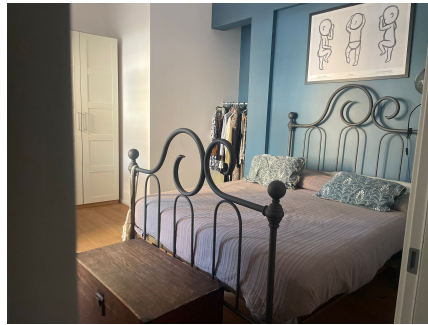

**LOCATION 1557**

APPARTAMENTO MODERNO  
ROMA MONTE SACRO

La scheda di questa location e' disponibile sul sito all'indirizzo <https://www.roma-location.com/location/1557>