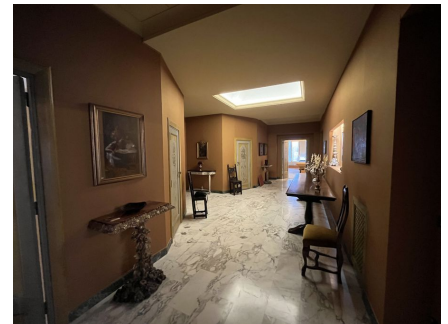

LOCATION 1559

APPARTAMENTO CLASSICO
ROMA PARIOLI

La scheda di questa location e' disponibile sul sito all'indirizzo <https://www.roma-location.com/location/1559>