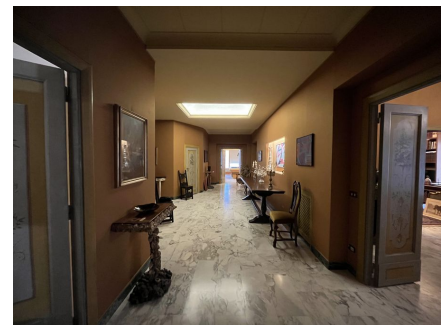

LOCATION 1559

APPARTAMENTO CLASSICO
ROMA PARIOLI

La scheda di questa location e' disponibile sul sito all'indirizzo <https://www.roma-location.com/location/1559>