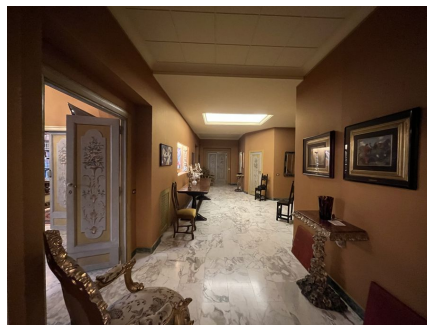

LOCATION 1559

APPARTAMENTO CLASSICO
ROMA PARIOLI

La scheda di questa location e' disponibile sul sito all'indirizzo <https://www.roma-location.com/location/1559>