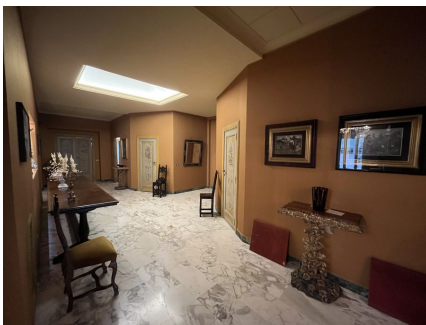

LOCATION 1559

APPARTAMENTO CLASSICO
ROMA PARIOLI

La scheda di questa location e' disponibile sul sito all'indirizzo <https://www.roma-location.com/location/1559>