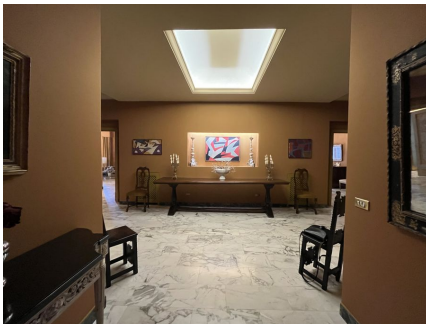

LOCATION 1559

APPARTAMENTO CLASSICO
ROMA PARIOLI

La scheda di questa location e' disponibile sul sito all'indirizzo <https://www.roma-location.com/location/1559>