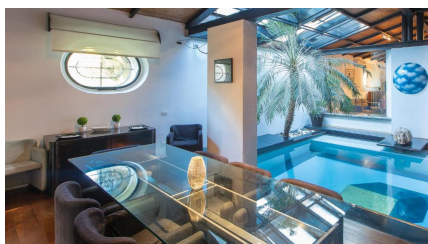

LOCATION 1561

LOFT MODERNO
ROMA TRASTEVERE

La scheda di questa location e' disponibile sul sito all'indirizzo <https://www.roma-location.com/location/1561>