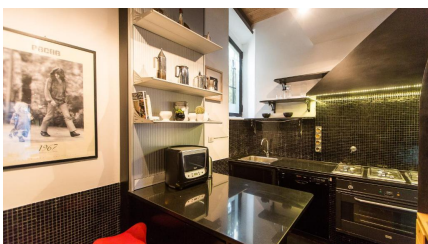

LOCATION 1561

LOFT MODERNO
ROMA TRASTEVERE

La scheda di questa location e' disponibile sul sito all'indirizzo <https://www.roma-location.com/location/1561>