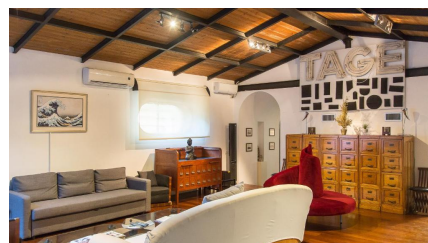

LOCATION 1561

LOFT MODERNO
ROMA TRASTEVERE

La scheda di questa location e' disponibile sul sito all'indirizzo <https://www.roma-location.com/location/1561>