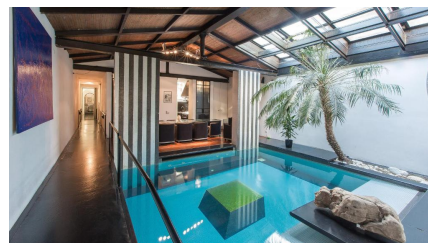

LOCATION 1561

LOFT MODERNO
ROMA TRASTEVERE

La scheda di questa location e' disponibile sul sito all'indirizzo <https://www.roma-location.com/location/1561>