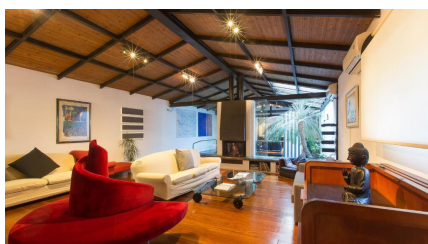

LOCATION 1561

LOFT MODERNO
ROMA TRASTEVERE

La scheda di questa location e' disponibile sul sito all'indirizzo <https://www.roma-location.com/location/1561>