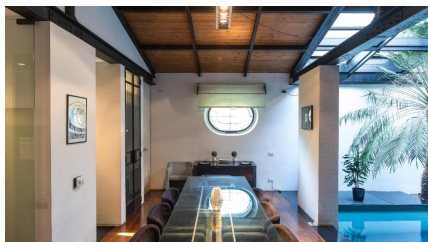

LOCATION 1561

LOFT MODERNO
ROMA TRASTEVERE

La scheda di questa location e' disponibile sul sito all'indirizzo <https://www.roma-location.com/location/1561>