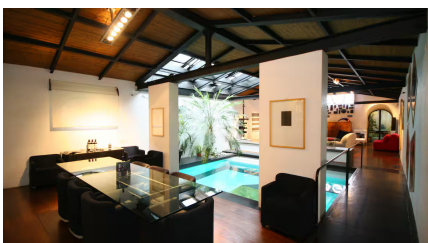

LOCATION 1561

LOFT MODERNO
ROMA TRASTEVERE

La scheda di questa location e' disponibile sul sito all'indirizzo <https://www.roma-location.com/location/1561>