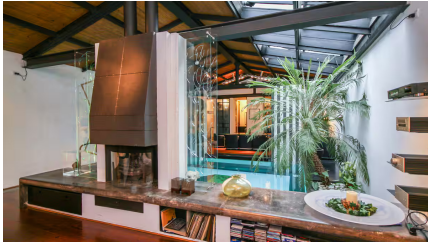

LOCATION 1561

LOFT MODERNO
ROMA TRASTEVERE

La scheda di questa location e' disponibile sul sito all'indirizzo <https://www.roma-location.com/location/1561>