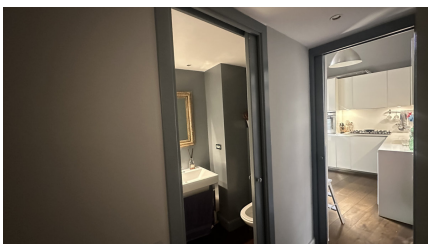

## LOCATION 1565

APPARTAMENTO CLASSICO  
ROMA CAMPO MARZIO

La scheda di questa location e' disponibile sul sito all'indirizzo <https://www.roma-location.com/location/1565>