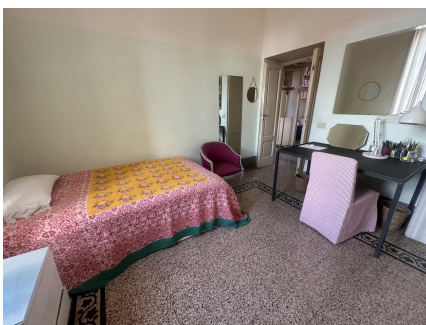

LOCATION 1571

APPARTAMENTO BOHEMIEN
ROMA MONTEVERDE

La scheda di questa location e' disponibile sul sito all'indirizzo <https://www.roma-location.com/location/1571>