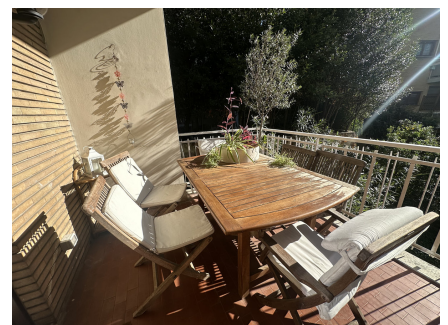

LOCATION 1572

APPARTAMENTO ANNI 50/70/90
ROMA BALDUINA

La scheda di questa location e' disponibile sul sito all'indirizzo <https://www.roma-location.com/location/1572>