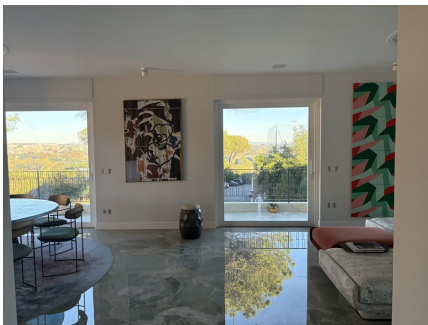

LOCATION 1575

APPARTAMENTO DESIGN
ROMA PARIOLI

La scheda di questa location e' disponibile sul sito all'indirizzo <https://www.roma-location.com/location/1575>