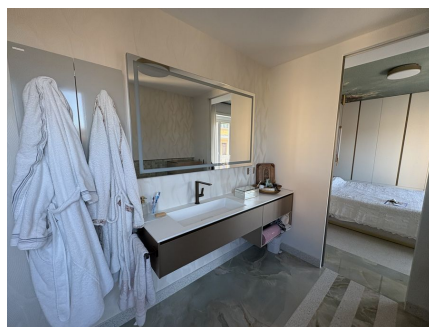

LOCATION 1575

APPARTAMENTO DESIGN
ROMA PARIOLI

La scheda di questa location e' disponibile sul sito all'indirizzo <https://www.roma-location.com/location/1575>