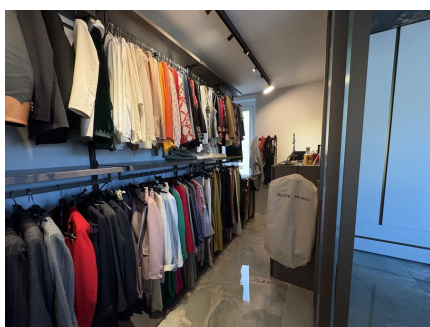

LOCATION 1575

APPARTAMENTO DESIGN
ROMA PARIOLI

La scheda di questa location e' disponibile sul sito all'indirizzo <https://www.roma-location.com/location/1575>