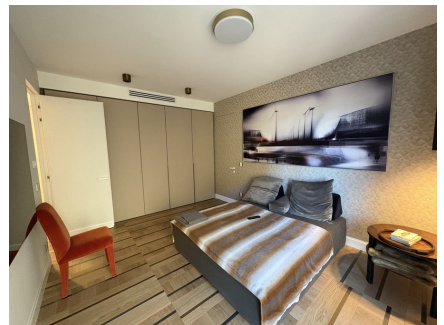

LOCATION 1575

APPARTAMENTO DESIGN
ROMA PARIOLI

La scheda di questa location e' disponibile sul sito all'indirizzo <https://www.roma-location.com/location/1575>