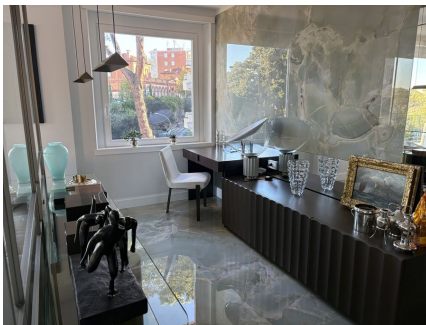

LOCATION 1575

APPARTAMENTO DESIGN
ROMA PARIOLI

La scheda di questa location e' disponibile sul sito all'indirizzo <https://www.roma-location.com/location/1575>