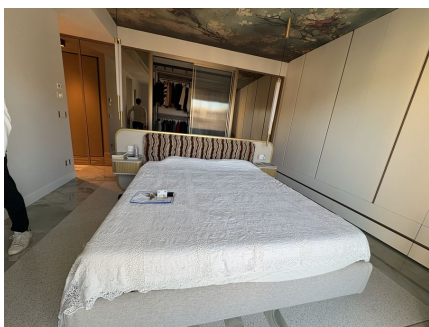

LOCATION 1575

APPARTAMENTO DESIGN
ROMA PARIOLI

La scheda di questa location e' disponibile sul sito all'indirizzo <https://www.roma-location.com/location/1575>