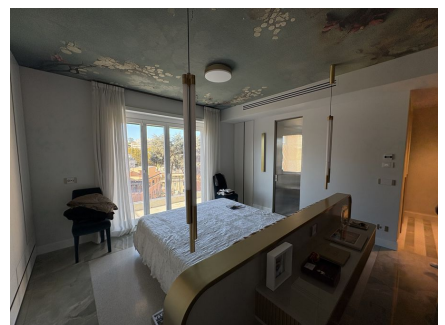

LOCATION 1575

APPARTAMENTO DESIGN
ROMA PARIOLI

La scheda di questa location e' disponibile sul sito all'indirizzo <https://www.roma-location.com/location/1575>