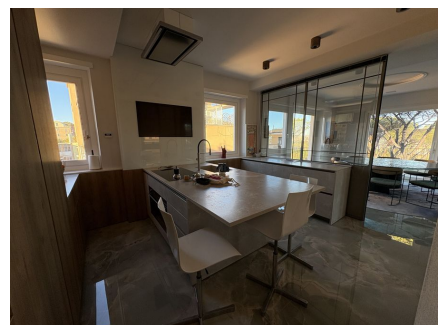

LOCATION 1575

APPARTAMENTO DESIGN
ROMA PARIOLI

La scheda di questa location e' disponibile sul sito all'indirizzo <https://www.roma-location.com/location/1575>