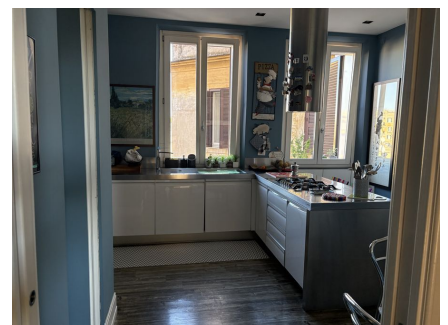

LOCATION 1576

APPARTAMENTO MODERNO
ROMA PARIOLI

La scheda di questa location e' disponibile sul sito all'indirizzo <https://www.roma-location.com/location/1576>