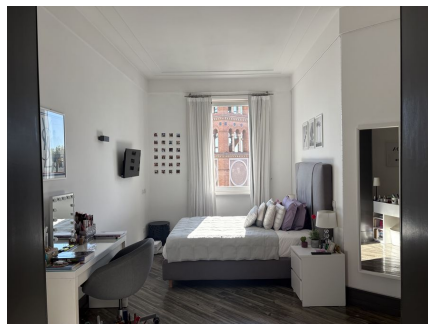

LOCATION 1576

APPARTAMENTO MODERNO
ROMA PARIOLI

La scheda di questa location e' disponibile sul sito all'indirizzo <https://www.roma-location.com/location/1576>