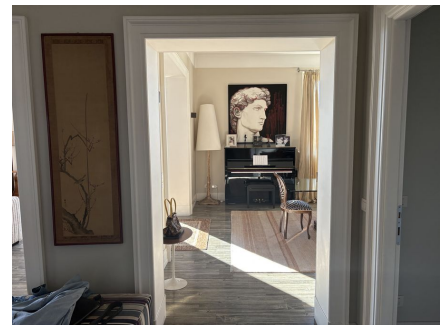

LOCATION 1576

APPARTAMENTO MODERNO
ROMA PARIOLI

La scheda di questa location e' disponibile sul sito all'indirizzo <https://www.roma-location.com/location/1576>