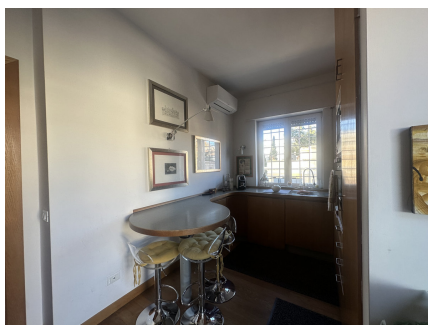

LOCATION 1587

ATTICO CLASSICO
ROMA TRASTEVERE

La scheda di questa location e' disponibile sul sito all'indirizzo <https://www.roma-location.com/location/1587>