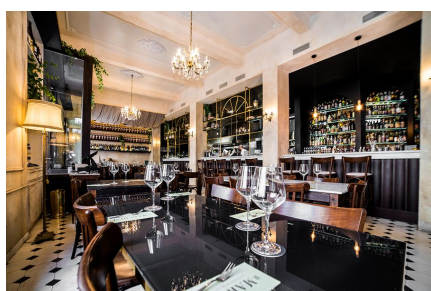

LOCATION 1589

BAR - RISTORANTE
ROMA RIPA

La scheda di questa location e' disponibile sul sito all'indirizzo <https://www.roma-location.com/location/1589>