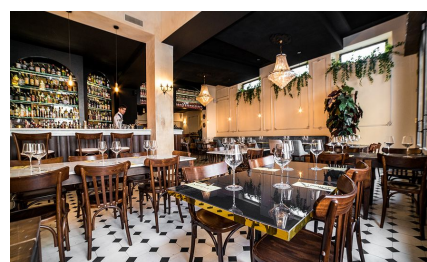

LOCATION 1589

BAR - RISTORANTE
ROMA RIPA

La scheda di questa location e' disponibile sul sito all'indirizzo <https://www.roma-location.com/location/1589>