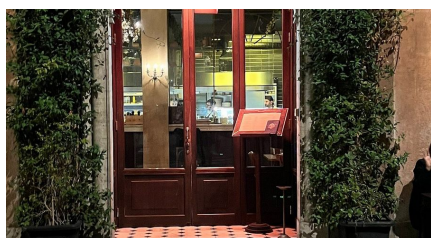

LOCATION 1589

BAR - RISTORANTE
ROMA RIPA

La scheda di questa location e' disponibile sul sito all'indirizzo <https://www.roma-location.com/location/1589>