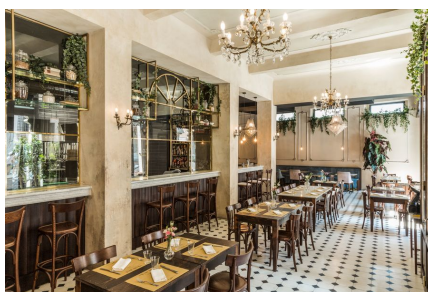

LOCATION 1589

BAR - RISTORANTE
ROMA RIPA

La scheda di questa location e' disponibile sul sito all'indirizzo <https://www.roma-location.com/location/1589>