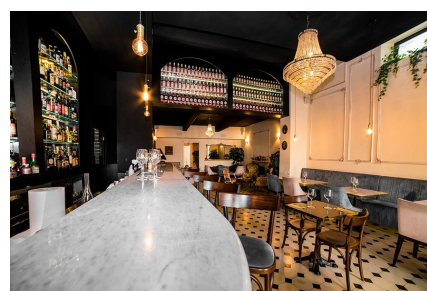

LOCATION 1589

BAR - RISTORANTE
ROMA RIPA

La scheda di questa location e' disponibile sul sito all'indirizzo <https://www.roma-location.com/location/1589>