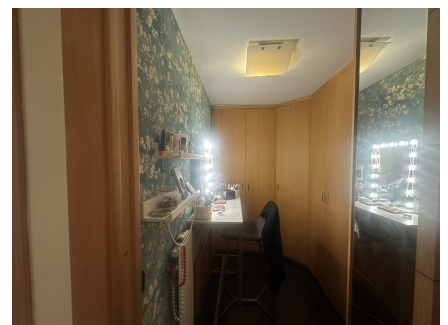

LOCATION 1599

APPARTAMENTO MODERNO
TIVOLI

La scheda di questa location e' disponibile sul sito all'indirizzo <https://www.roma-location.com/location/1599>