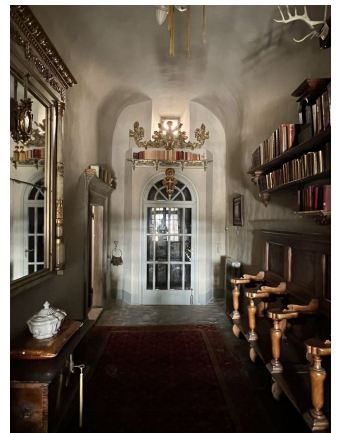

**LOCATION 1600**

VILLA LUSSUOSA  
FABBRICA DI ROMA

La scheda di questa location e' disponibile sul sito all'indirizzo <https://www.roma-location.com/location/1600>