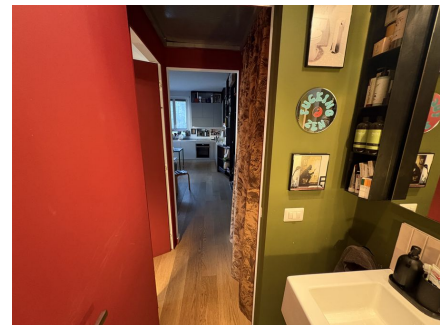

LOCATION 1602

APPARTAMENTO MODERNO
ROMA FLAMINIO

La scheda di questa location e' disponibile sul sito all'indirizzo <https://www.roma-location.com/location/1602>