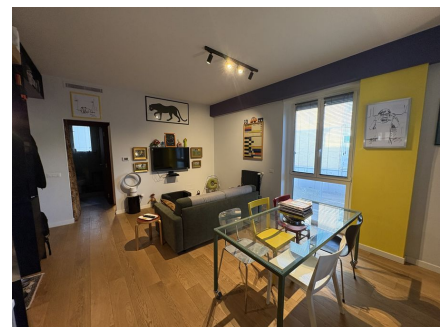

LOCATION 1602

APPARTAMENTO MODERNO
ROMA FLAMINIO

La scheda di questa location e' disponibile sul sito all'indirizzo <https://www.roma-location.com/location/1602>