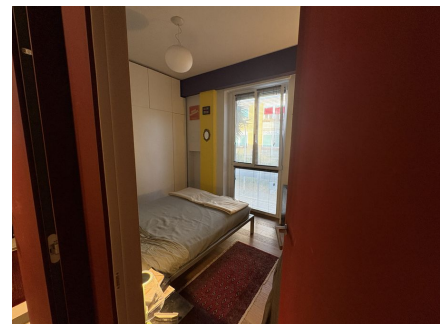

LOCATION 1602

APPARTAMENTO MODERNO
ROMA FLAMINIO

La scheda di questa location e' disponibile sul sito all'indirizzo <https://www.roma-location.com/location/1602>