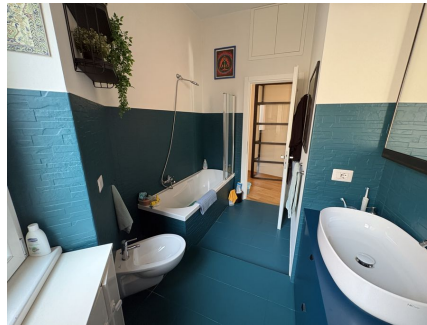

**LOCATION 1603**

APPARTAMENTO MODERNO  
ROMA PONTE MILVIO

La scheda di questa location e' disponibile sul sito all'indirizzo <https://www.roma-location.com/location/1603>