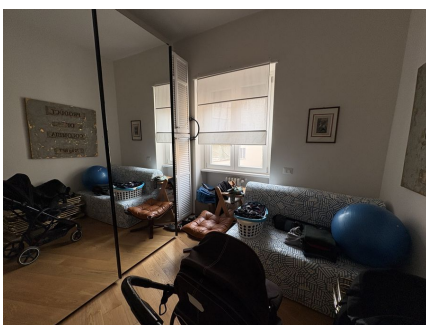

**LOCATION 1603**

APPARTAMENTO MODERNO  
ROMA PONTE MILVIO

La scheda di questa location e' disponibile sul sito all'indirizzo <https://www.roma-location.com/location/1603>