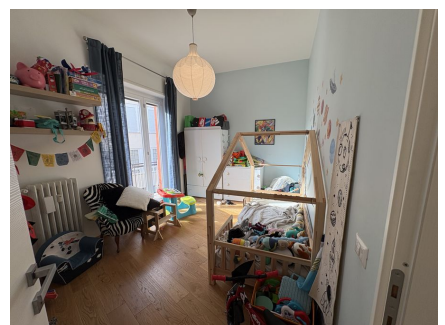

**LOCATION 1603**

APPARTAMENTO MODERNO  
ROMA PONTE MILVIO

La scheda di questa location e' disponibile sul sito all'indirizzo <https://www.roma-location.com/location/1603>