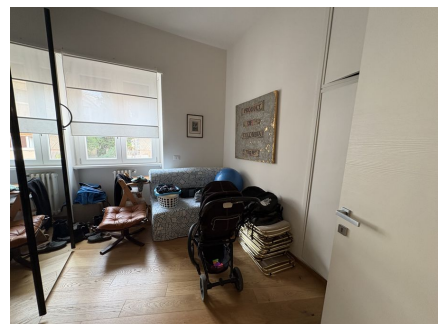

**LOCATION 1603**

APPARTAMENTO MODERNO  
ROMA PONTE MILVIO

La scheda di questa location e' disponibile sul sito all'indirizzo <https://www.roma-location.com/location/1603>