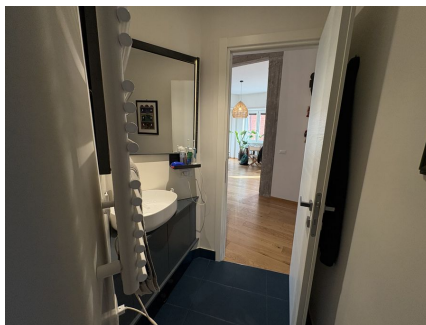

**LOCATION 1603**

APPARTAMENTO MODERNO  
ROMA PONTE MILVIO

La scheda di questa location e' disponibile sul sito all'indirizzo <https://www.roma-location.com/location/1603>