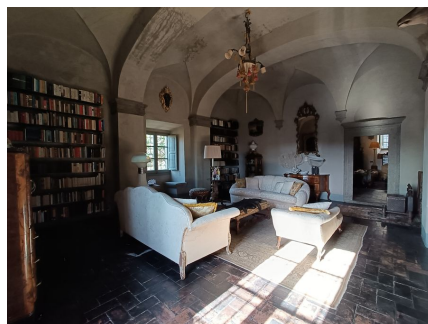

LOCATION 1608

VILLA CLASSICA
VITERBO

La scheda di questa location e' disponibile sul sito all'indirizzo <https://www.roma-location.com/location/1608>