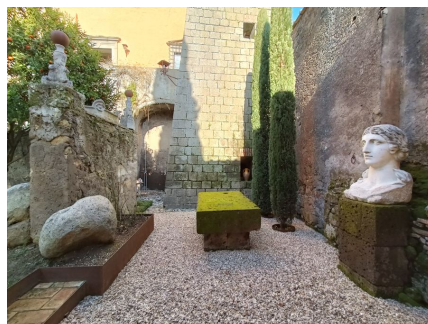

LOCATION 1608

VILLA CLASSICA
VITERBO

La scheda di questa location e' disponibile sul sito all'indirizzo <https://www.roma-location.com/location/1608>