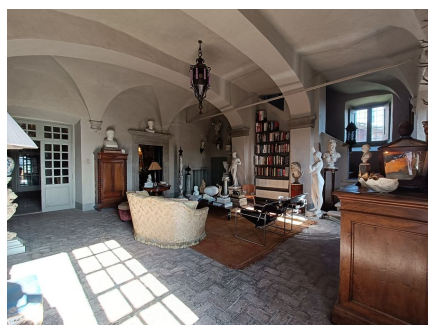

LOCATION 1608

VILLA CLASSICA
VITERBO

La scheda di questa location e' disponibile sul sito all'indirizzo <https://www.roma-location.com/location/1608>