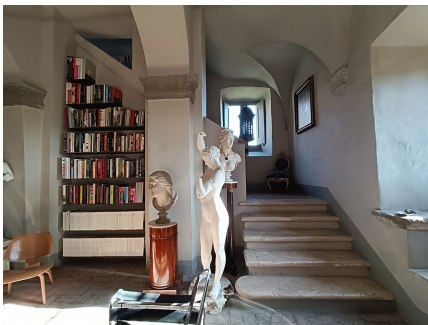

LOCATION 1608

VILLA CLASSICA
VITERBO

La scheda di questa location e' disponibile sul sito all'indirizzo <https://www.roma-location.com/location/1608>