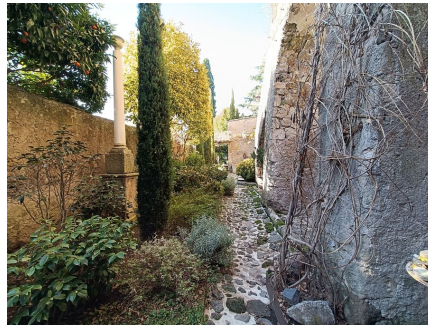

LOCATION 1608

VILLA CLASSICA
VITERBO

La scheda di questa location e' disponibile sul sito all'indirizzo <https://www.roma-location.com/location/1608>