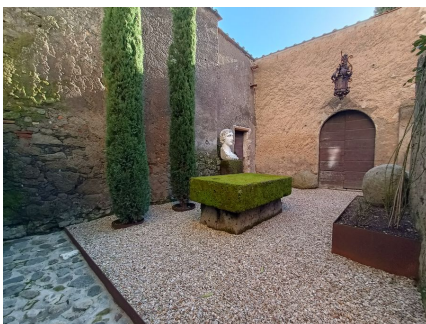

LOCATION 1608

VILLA CLASSICA
VITERBO

La scheda di questa location e' disponibile sul sito all'indirizzo <https://www.roma-location.com/location/1608>