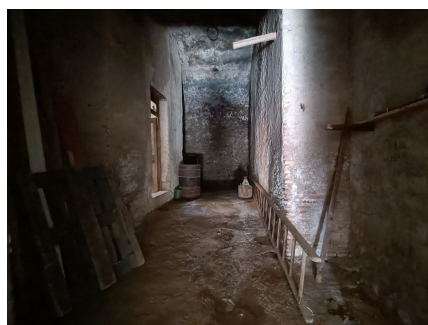

LOCATION 1608

VILLA CLASSICA
VITERBO

La scheda di questa location e' disponibile sul sito all'indirizzo <https://www.roma-location.com/location/1608>