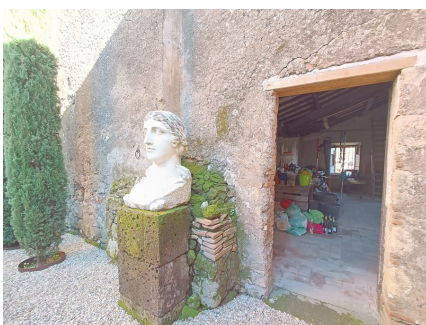

LOCATION 1608

VILLA CLASSICA
VITERBO

La scheda di questa location e' disponibile sul sito all'indirizzo <https://www.roma-location.com/location/1608>