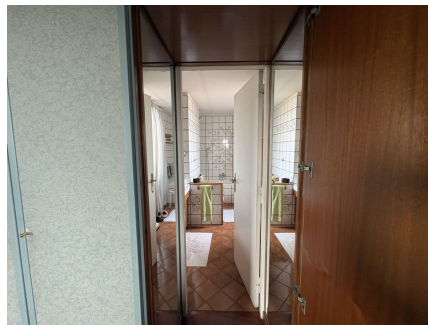

LOCATION 1609

APPARTAMENTO CLASSICO
ROMA PRATI

La scheda di questa location e' disponibile sul sito all'indirizzo <https://www.roma-location.com/location/1609>