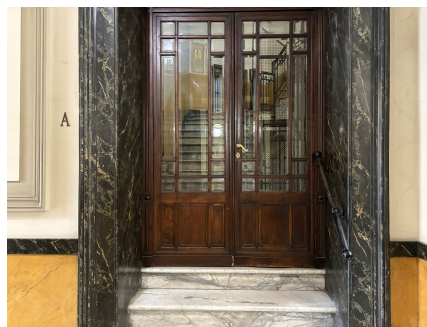

LOCATION 1609

APPARTAMENTO CLASSICO
ROMA PRATI

La scheda di questa location e' disponibile sul sito all'indirizzo <https://www.roma-location.com/location/1609>