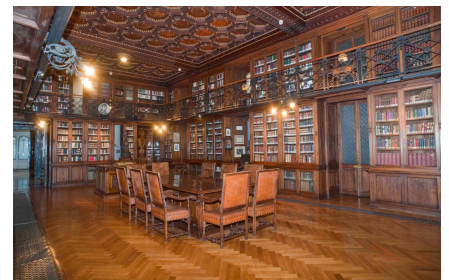

**LOCATION 161**

BIBLIOTECA CLASSICA  
ROMA (RM) PONTE

La scheda di questa location e' disponibile sul sito all'indirizzo <https://www.roma-location.com/location/161>