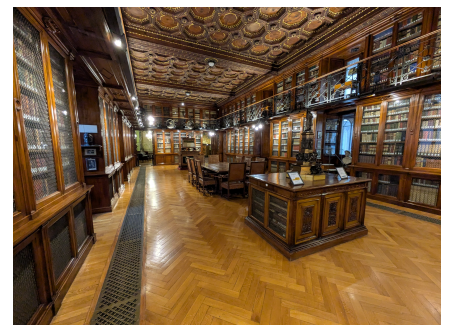

**LOCATION 161**

BIBLIOTECA CLASSICA  
ROMA (RM) PONTE

La scheda di questa location e' disponibile sul sito all'indirizzo <https://www.roma-location.com/location/161>