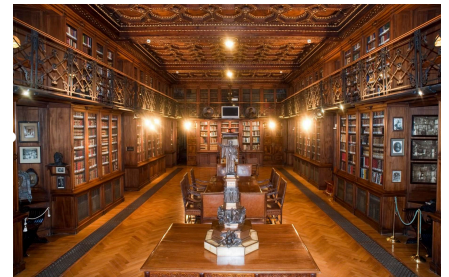

**LOCATION 161**

BIBLIOTECA CLASSICA  
ROMA (RM) PONTE

La scheda di questa location e' disponibile sul sito all'indirizzo <https://www.roma-location.com/location/161>