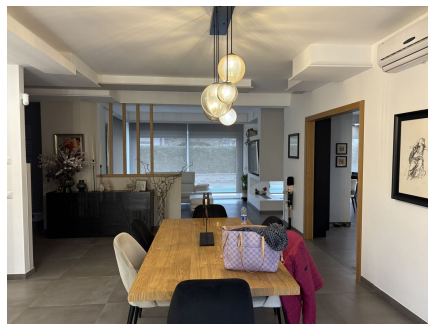

LOCATION 1612

VILLA MODERNA
FRASCATI

La scheda di questa location e' disponibile sul sito all'indirizzo <https://www.roma-location.com/location/1612>