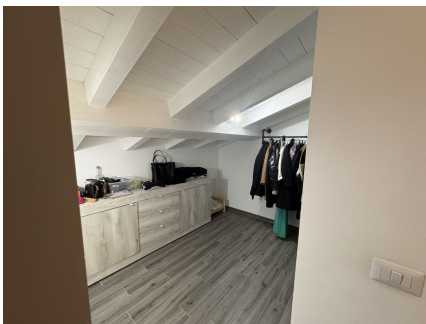

LOCATION 1612

VILLA MODERNA
FRASCATI

La scheda di questa location e' disponibile sul sito all'indirizzo <https://www.roma-location.com/location/1612>