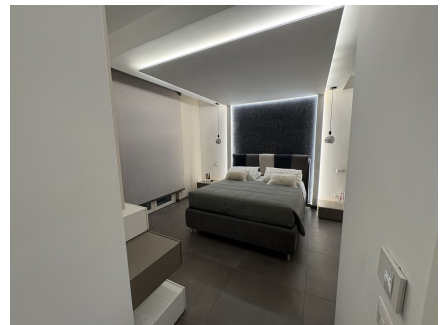

LOCATION 1612

VILLA MODERNA
FRASCATI

La scheda di questa location e' disponibile sul sito all'indirizzo <https://www.roma-location.com/location/1612>