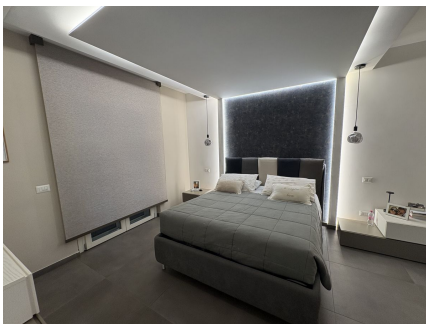

LOCATION 1612

VILLA MODERNA
FRASCATI

La scheda di questa location e' disponibile sul sito all'indirizzo <https://www.roma-location.com/location/1612>