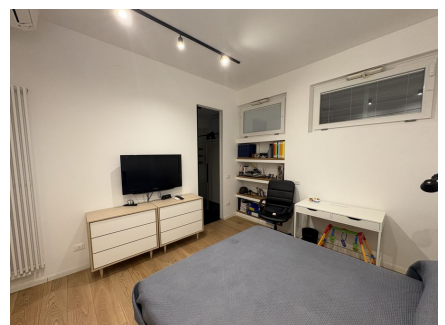

LOCATION 1613

APPARTAMENTO MODERNO
ROMA BALDUINA

La scheda di questa location e' disponibile sul sito all'indirizzo <https://www.roma-location.com/location/1613>