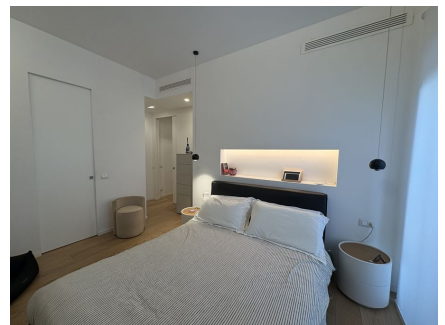

LOCATION 1613

APPARTAMENTO MODERNO
ROMA BALDUINA

La scheda di questa location e' disponibile sul sito all'indirizzo <https://www.roma-location.com/location/1613>