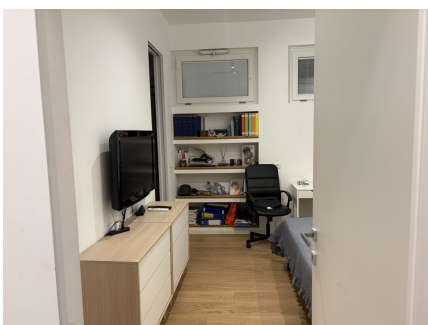

LOCATION 1613

APPARTAMENTO MODERNO
ROMA BALDUINA

La scheda di questa location e' disponibile sul sito all'indirizzo <https://www.roma-location.com/location/1613>