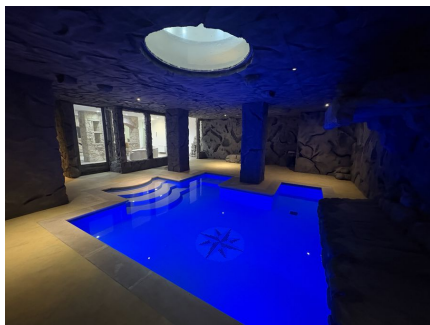

LOCATION 1616

SPAZI PARTICOLARI
ROMA BORGHESIANA

La scheda di questa location e' disponibile sul sito all'indirizzo <https://www.roma-location.com/location/1616>