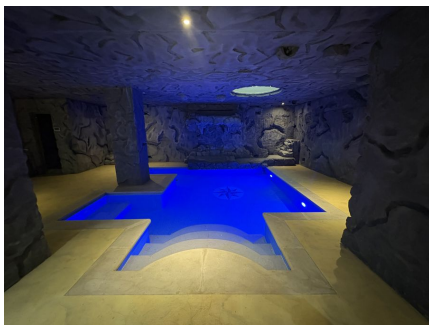

LOCATION 1616

SPAZI PARTICOLARI
ROMA BORGHESIANA

La scheda di questa location e' disponibile sul sito all'indirizzo <https://www.roma-location.com/location/1616>