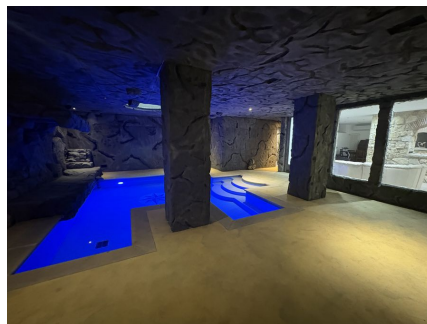

LOCATION 1616

SPAZI PARTICOLARI
ROMA BORGHESIANA

La scheda di questa location e' disponibile sul sito all'indirizzo <https://www.roma-location.com/location/1616>