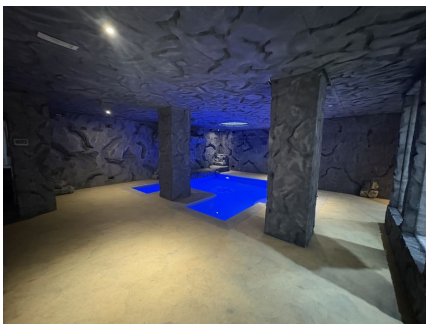

LOCATION 1616

SPAZI PARTICOLARI
ROMA BORGHESIANA

La scheda di questa location e' disponibile sul sito all'indirizzo <https://www.roma-location.com/location/1616>