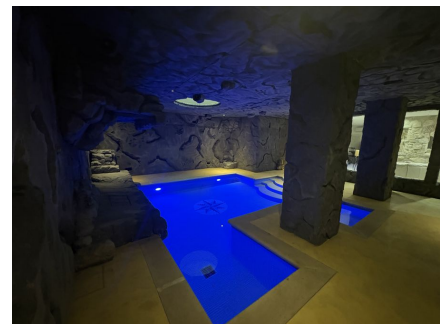

LOCATION 1616

SPAZI PARTICOLARI
ROMA BORGHESIANA

La scheda di questa location e' disponibile sul sito all'indirizzo <https://www.roma-location.com/location/1616>