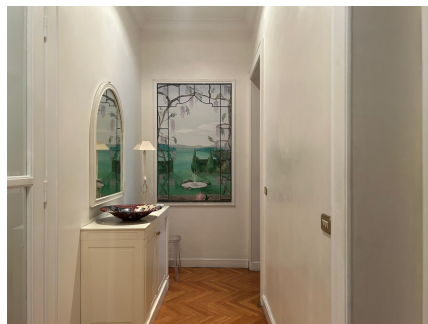

**LOCATION 1620**

APPARTAMENTO CLASSICO  
ROMA PARIOLI

La scheda di questa location e' disponibile sul sito all'indirizzo <https://www.roma-location.com/location/1620>