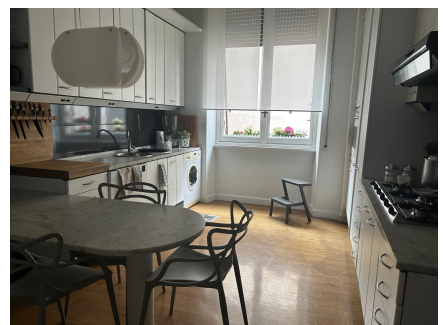

**LOCATION 1620**

APPARTAMENTO CLASSICO  
ROMA PARIOLI

La scheda di questa location e' disponibile sul sito all'indirizzo <https://www.roma-location.com/location/1620>