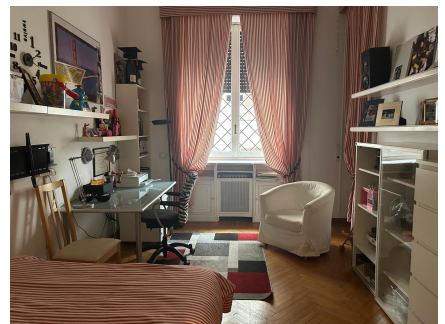

**LOCATION 1620**

APPARTAMENTO CLASSICO  
ROMA PARIOLI

La scheda di questa location e' disponibile sul sito all'indirizzo <https://www.roma-location.com/location/1620>