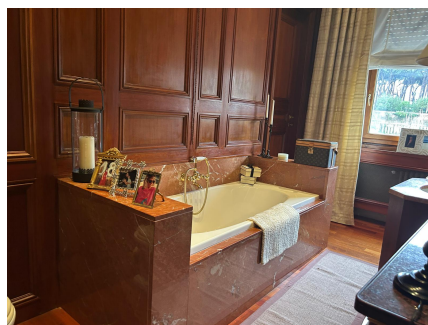

**LOCATION 1620**

APPARTAMENTO CLASSICO  
ROMA PARIOLI

La scheda di questa location e' disponibile sul sito all'indirizzo <https://www.roma-location.com/location/1620>