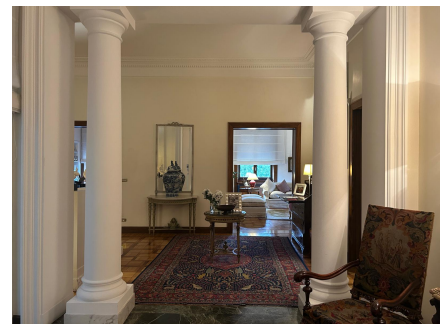

**LOCATION 1620**

APPARTAMENTO CLASSICO  
ROMA PARIOLI

La scheda di questa location e' disponibile sul sito all'indirizzo <https://www.roma-location.com/location/1620>