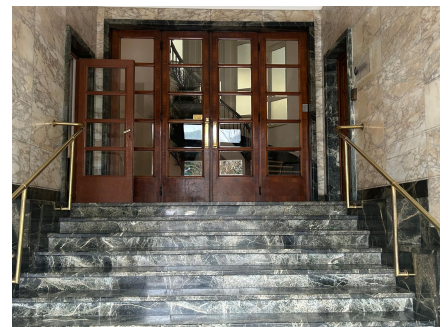

**LOCATION 1620**

APPARTAMENTO CLASSICO  
ROMA PARIOLI

La scheda di questa location e' disponibile sul sito all'indirizzo <https://www.roma-location.com/location/1620>