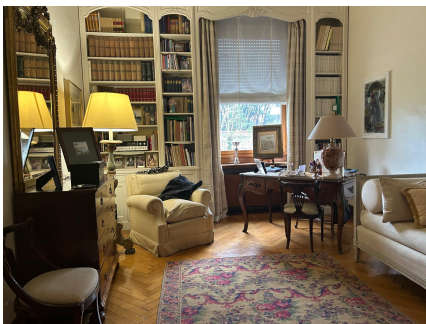

**LOCATION 1620**

APPARTAMENTO CLASSICO  
ROMA PARIOLI

La scheda di questa location e' disponibile sul sito all'indirizzo <https://www.roma-location.com/location/1620>