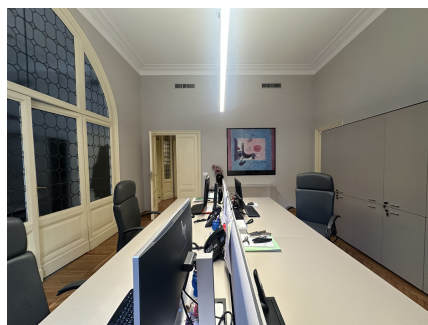

**LOCATION 1621**

UFFICIO CLASSICO  
ROMA CORSO TRIESTE

La scheda di questa location e' disponibile sul sito all'indirizzo <https://www.roma-location.com/location/1621>