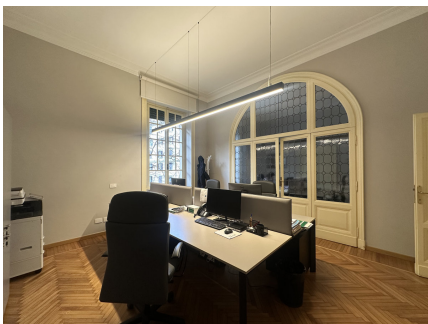

**LOCATION 1621**

UFFICIO CLASSICO  
ROMA CORSO TRIESTE

La scheda di questa location e' disponibile sul sito all'indirizzo <https://www.roma-location.com/location/1621>