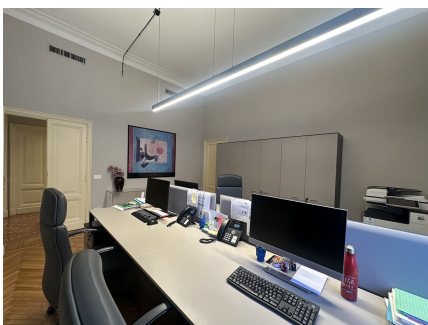

**LOCATION 1621**

UFFICIO CLASSICO  
ROMA CORSO TRIESTE

La scheda di questa location e' disponibile sul sito all'indirizzo <https://www.roma-location.com/location/1621>