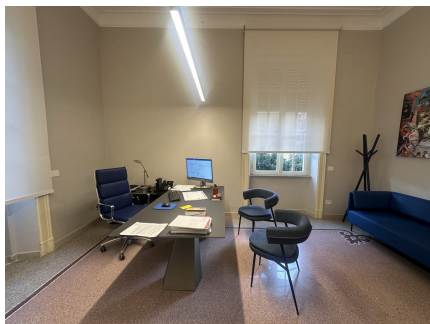

**LOCATION 1621**

UFFICIO CLASSICO  
ROMA CORSO TRIESTE

La scheda di questa location e' disponibile sul sito all'indirizzo <https://www.roma-location.com/location/1621>