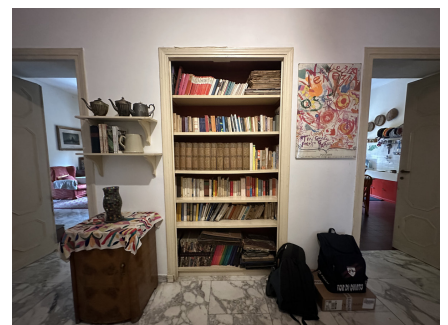

LOCATION 1622

APPARTAMENTO ANNI 50/70/90
ROMA VIGNA STELLUTI

La scheda di questa location e' disponibile sul sito all'indirizzo <https://www.roma-location.com/location/1622>