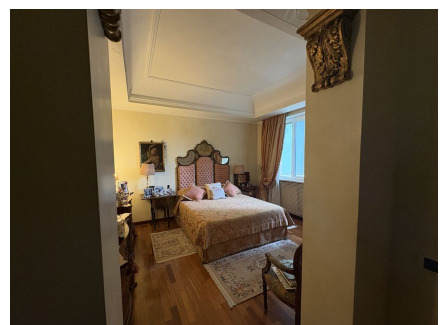

**LOCATION 1623**

APPARTAMENTO CLASSICO  
ROMA CASSIA

La scheda di questa location e' disponibile sul sito all'indirizzo <https://www.roma-location.com/location/1623>