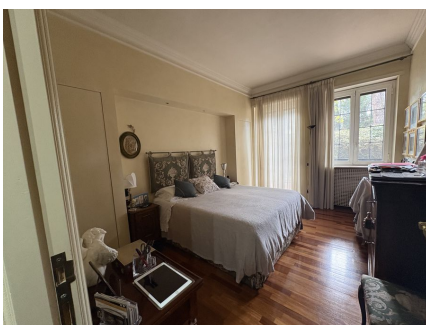

**LOCATION 1623**

APPARTAMENTO CLASSICO  
ROMA CASSIA

La scheda di questa location e' disponibile sul sito all'indirizzo <https://www.roma-location.com/location/1623>