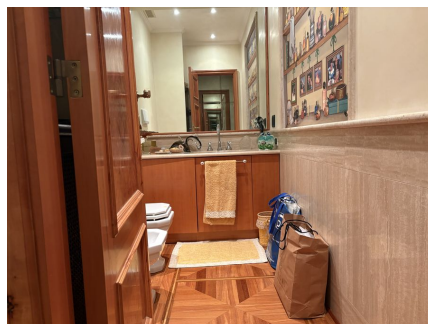

**LOCATION 1623**

APPARTAMENTO CLASSICO  
ROMA CASSIA

La scheda di questa location e' disponibile sul sito all'indirizzo <https://www.roma-location.com/location/1623>