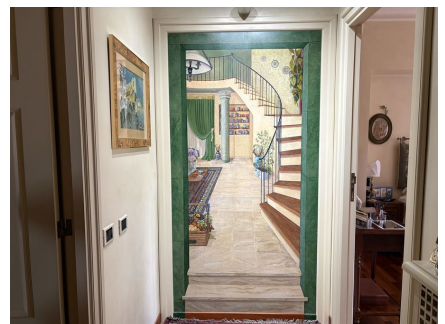

**LOCATION 1623**

APPARTAMENTO CLASSICO  
ROMA CASSIA

La scheda di questa location e' disponibile sul sito all'indirizzo <https://www.roma-location.com/location/1623>