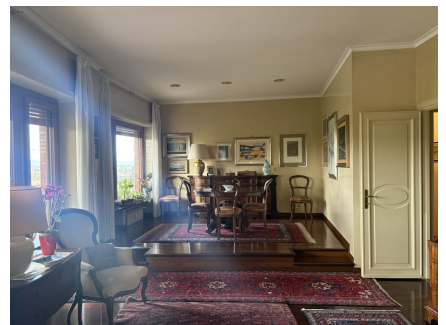

LOCATION 1625

APPARTAMENTO CLASSICO
ROMA CASSIA

La scheda di questa location e' disponibile sul sito all'indirizzo <https://www.roma-location.com/location/1625>