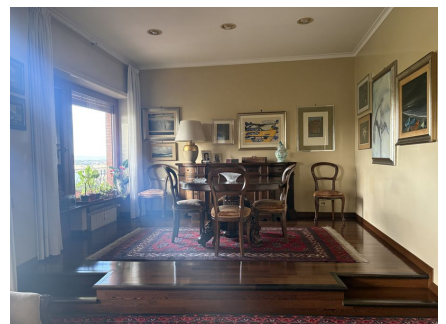

LOCATION 1625

APPARTAMENTO CLASSICO
ROMA CASSIA

La scheda di questa location e' disponibile sul sito all'indirizzo <https://www.roma-location.com/location/1625>