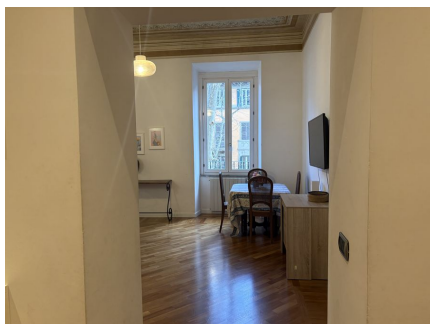

**LOCATION 1626**

APPARTAMENTO CLASSICO  
ROMA CORSO TRIESTE

La scheda di questa location e' disponibile sul sito all'indirizzo <https://www.roma-location.com/location/1626>