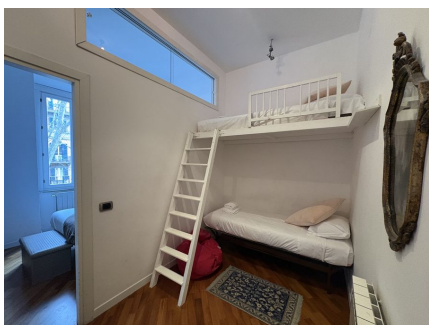

**LOCATION 1626**

APPARTAMENTO CLASSICO  
ROMA CORSO TRIESTE

La scheda di questa location e' disponibile sul sito all'indirizzo <https://www.roma-location.com/location/1626>