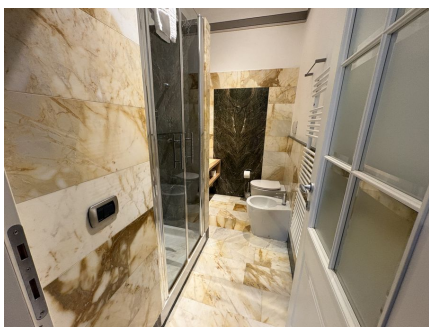

**LOCATION 1626**

APPARTAMENTO CLASSICO  
ROMA CORSO TRIESTE

La scheda di questa location e' disponibile sul sito all'indirizzo <https://www.roma-location.com/location/1626>