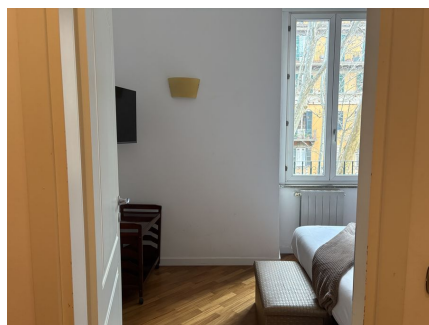

**LOCATION 1626**

APPARTAMENTO CLASSICO  
ROMA CORSO TRIESTE

La scheda di questa location e' disponibile sul sito all'indirizzo <https://www.roma-location.com/location/1626>