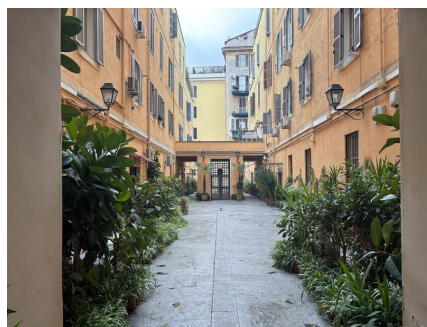

**LOCATION 1626**

APPARTAMENTO CLASSICO  
ROMA CORSO TRIESTE

La scheda di questa location e' disponibile sul sito all'indirizzo <https://www.roma-location.com/location/1626>