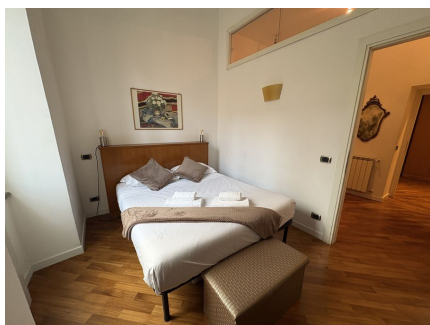

**LOCATION 1626**

APPARTAMENTO CLASSICO  
ROMA CORSO TRIESTE

La scheda di questa location e' disponibile sul sito all'indirizzo <https://www.roma-location.com/location/1626>