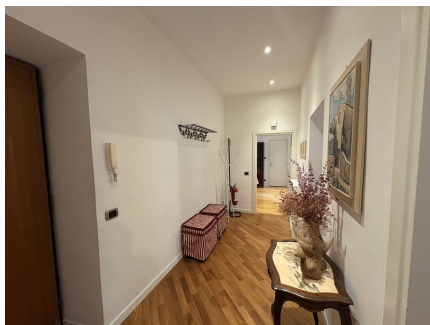

**LOCATION 1626**

APPARTAMENTO CLASSICO  
ROMA CORSO TRIESTE

La scheda di questa location e' disponibile sul sito all'indirizzo <https://www.roma-location.com/location/1626>