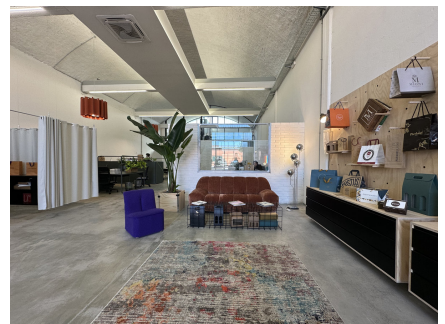

**LOCATION 1628**

UFFICIO MODERNO  
ROMA SAN GIOVANNI

La scheda di questa location e' disponibile sul sito all'indirizzo <https://www.roma-location.com/location/1628>