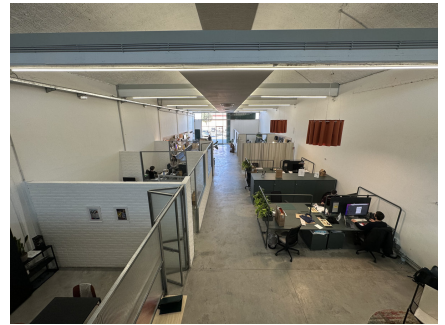

**LOCATION 1628**

UFFICIO MODERNO  
ROMA SAN GIOVANNI

La scheda di questa location e' disponibile sul sito all'indirizzo <https://www.roma-location.com/location/1628>