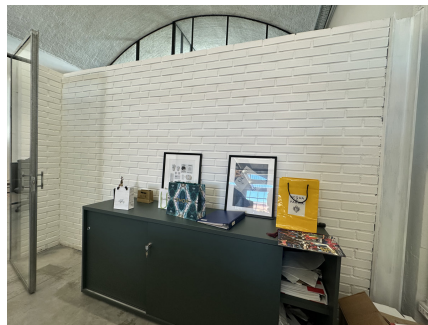

**LOCATION 1628**

UFFICIO MODERNO  
ROMA SAN GIOVANNI

La scheda di questa location e' disponibile sul sito all'indirizzo <https://www.roma-location.com/location/1628>