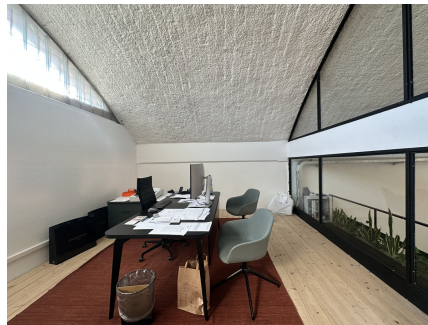

**LOCATION 1628**

UFFICIO MODERNO  
ROMA SAN GIOVANNI

La scheda di questa location e' disponibile sul sito all'indirizzo <https://www.roma-location.com/location/1628>