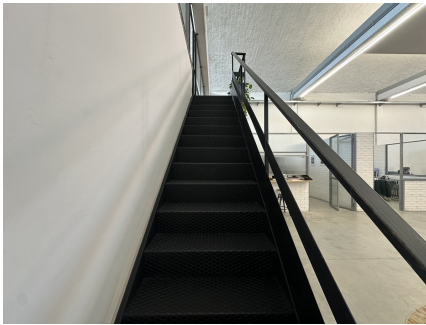

**LOCATION 1628**

UFFICIO MODERNO  
ROMA SAN GIOVANNI

La scheda di questa location e' disponibile sul sito all'indirizzo <https://www.roma-location.com/location/1628>