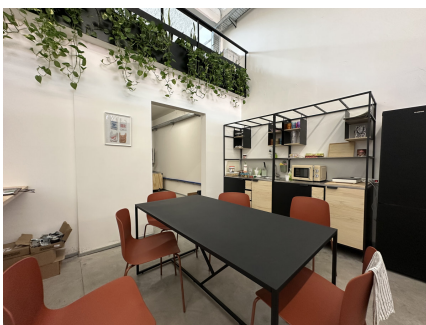

**LOCATION 1628**

UFFICIO MODERNO  
ROMA SAN GIOVANNI

La scheda di questa location e' disponibile sul sito all'indirizzo <https://www.roma-location.com/location/1628>