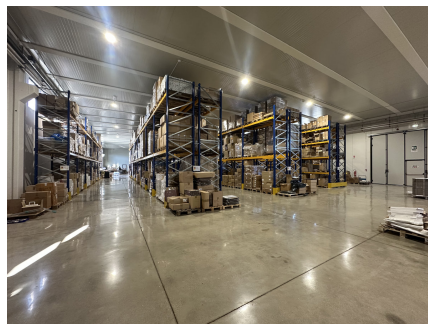

LOCATION 1629

UFFICIO MODERNO
ALBANO LAZIALE

La scheda di questa location e' disponibile sul sito all'indirizzo <https://www.roma-location.com/location/1629>