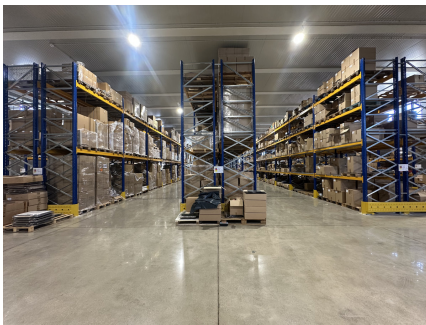

LOCATION 1629

UFFICIO MODERNO
ALBANO LAZIALE

La scheda di questa location e' disponibile sul sito all'indirizzo <https://www.roma-location.com/location/1629>