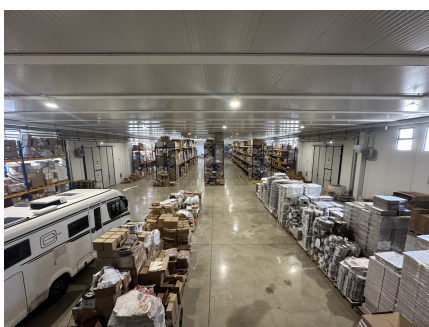

LOCATION 1629

UFFICIO MODERNO
ALBANO LAZIALE

La scheda di questa location e' disponibile sul sito all'indirizzo <https://www.roma-location.com/location/1629>