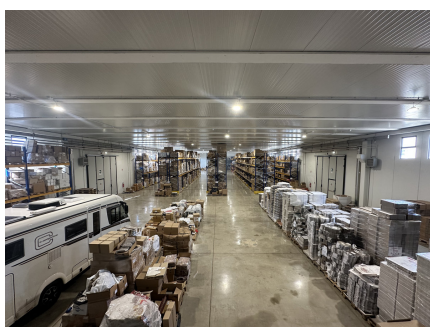

LOCATION 1629

UFFICIO MODERNO
ALBANO LAZIALE

La scheda di questa location e' disponibile sul sito all'indirizzo <https://www.roma-location.com/location/1629>