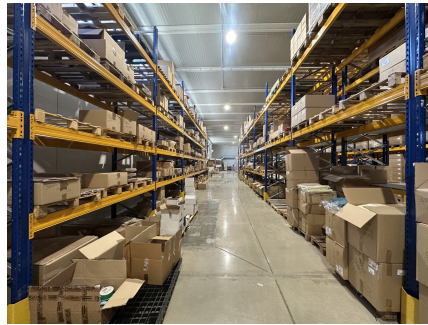

LOCATION 1629

UFFICIO MODERNO
ALBANO LAZIALE

La scheda di questa location e' disponibile sul sito all'indirizzo <https://www.roma-location.com/location/1629>