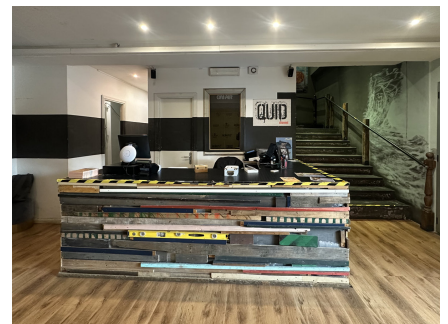

**LOCATION 1630**

SPAZI PARTICOLARI  
ROMA SAN GIOVANNI

La scheda di questa location e' disponibile sul sito all'indirizzo <https://www.roma-location.com/location/1630>