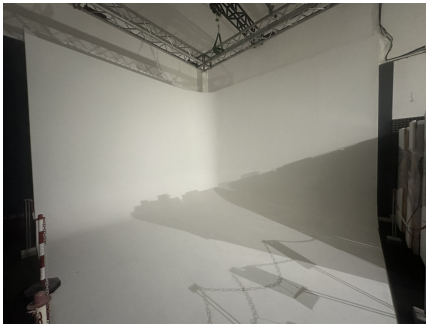

**LOCATION 1630**

SPAZI PARTICOLARI  
ROMA SAN GIOVANNI

La scheda di questa location e' disponibile sul sito all'indirizzo <https://www.roma-location.com/location/1630>