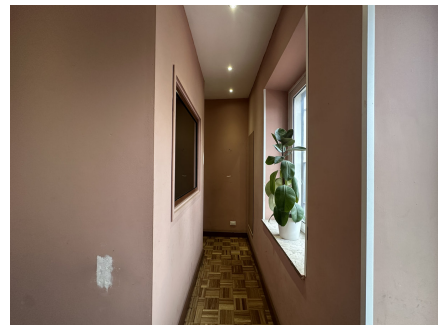

**LOCATION 1630**

SPAZI PARTICOLARI  
ROMA SAN GIOVANNI

La scheda di questa location e' disponibile sul sito all'indirizzo <https://www.roma-location.com/location/1630>