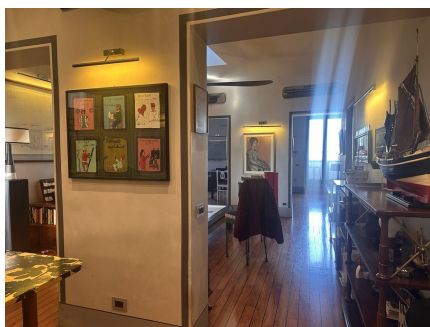

## LOCATION 1633

APPARTAMENTO MODERNO  
ROMA ESQUILINO

La scheda di questa location e' disponibile sul sito all'indirizzo <https://www.roma-location.com/location/1633>