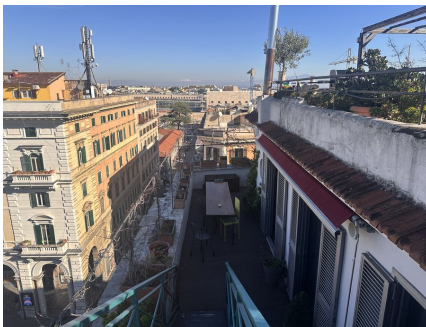

## LOCATION 1633

APPARTAMENTO MODERNO  
ROMA ESQUILINO

La scheda di questa location e' disponibile sul sito all'indirizzo <https://www.roma-location.com/location/1633>