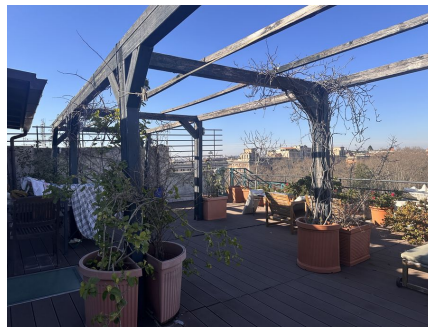

## LOCATION 1633

APPARTAMENTO MODERNO  
ROMA ESQUILINO

La scheda di questa location e' disponibile sul sito all'indirizzo <https://www.roma-location.com/location/1633>