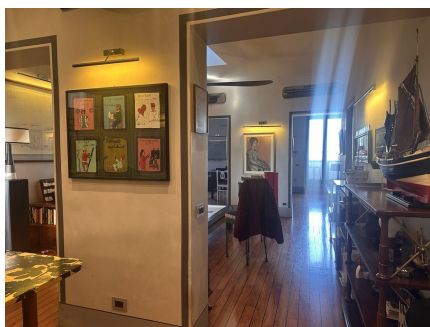

LOCATION 1633

APPARTAMENTO MODERNO
ROMA ESQUILINO

La scheda di questa location e' disponibile sul sito all'indirizzo <https://www.roma-location.com/location/1633>