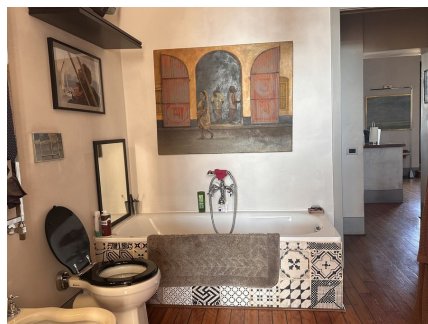

LOCATION 1633

APPARTAMENTO MODERNO
ROMA ESQUILINO

La scheda di questa location e' disponibile sul sito all'indirizzo <https://www.roma-location.com/location/1633>