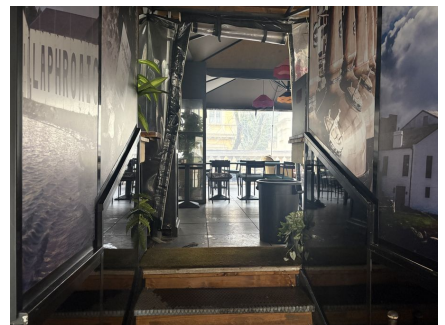

**LOCATION 1635**

BAR - RISTORANTE  
ROMA PRATI

La scheda di questa location e' disponibile sul sito all'indirizzo <https://www.roma-location.com/location/1635>