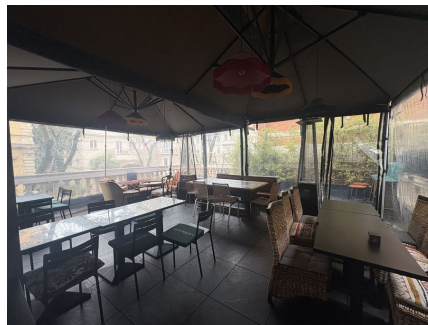

**LOCATION 1635**

BAR - RISTORANTE  
ROMA PRATI

La scheda di questa location e' disponibile sul sito all'indirizzo <https://www.roma-location.com/location/1635>