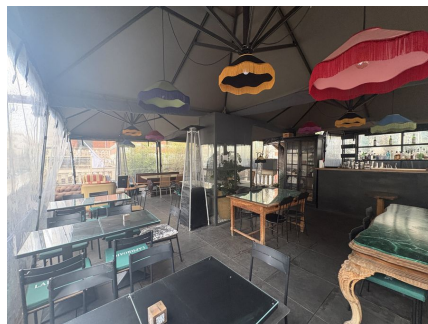

**LOCATION 1635**

BAR - RISTORANTE  
ROMA PRATI

La scheda di questa location e' disponibile sul sito all'indirizzo <https://www.roma-location.com/location/1635>