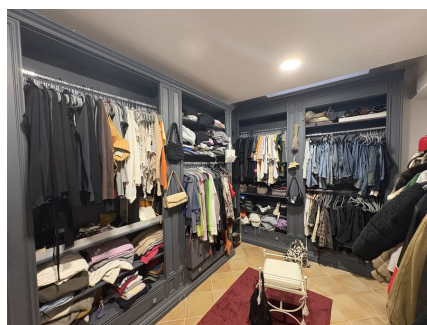

LOCATION 1636

VILLA MODERNA
ROMA OLGIATA

La scheda di questa location e' disponibile sul sito all'indirizzo <https://www.roma-location.com/location/1636>