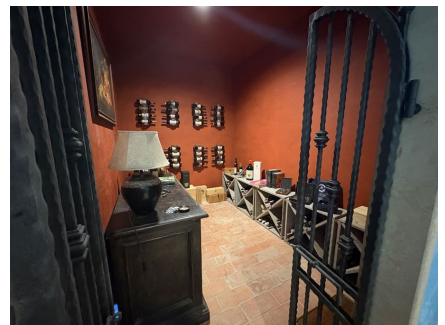

LOCATION 1636

VILLA MODERNA
ROMA OLGIATA

La scheda di questa location e' disponibile sul sito all'indirizzo <https://www.roma-location.com/location/1636>