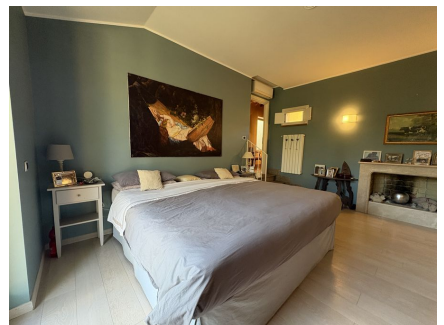

LOCATION 1636

VILLA MODERNA
ROMA OLGIATA

La scheda di questa location e' disponibile sul sito all'indirizzo <https://www.roma-location.com/location/1636>