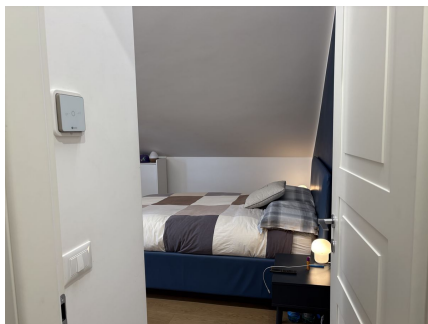

LOCATION 1637

VILLA MODERNA
ROMA APPIA ANTICA

La scheda di questa location e' disponibile sul sito all'indirizzo <https://www.roma-location.com/location/1637>