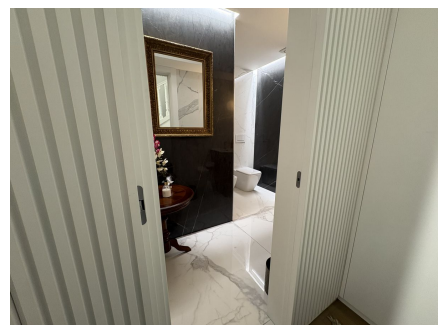

LOCATION 1637

VILLA MODERNA
ROMA APPIA ANTICA

La scheda di questa location e' disponibile sul sito all'indirizzo <https://www.roma-location.com/location/1637>