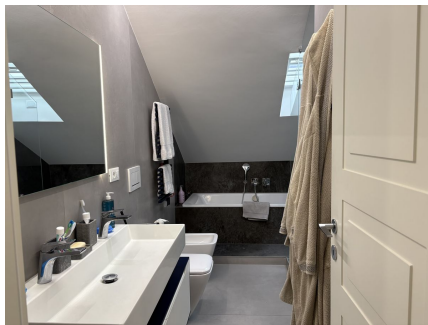

LOCATION 1637

VILLA MODERNA
ROMA APPIA ANTICA

La scheda di questa location e' disponibile sul sito all'indirizzo <https://www.roma-location.com/location/1637>