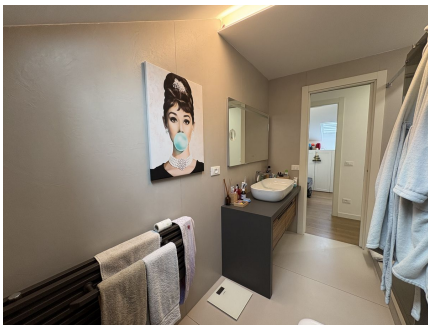

LOCATION 1637

VILLA MODERNA
ROMA APPIA ANTICA

La scheda di questa location e' disponibile sul sito all'indirizzo <https://www.roma-location.com/location/1637>