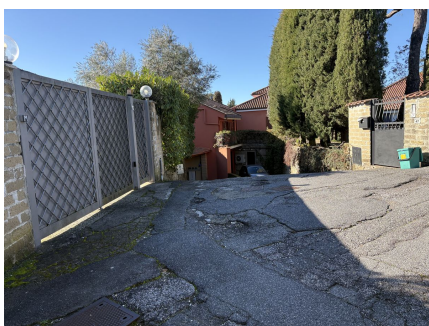

LOCATION 1638

VILLA CLASSICA
FORMELLO

La scheda di questa location e' disponibile sul sito all'indirizzo <https://www.roma-location.com/location/1638>