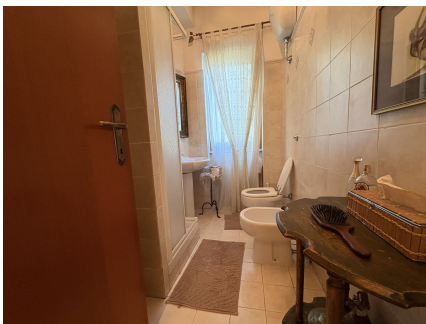

LOCATION 1638

VILLA CLASSICA
FORMELLO

La scheda di questa location e' disponibile sul sito all'indirizzo <https://www.roma-location.com/location/1638>