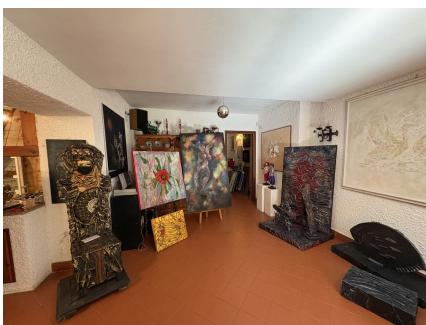

LOCATION 1638

VILLA CLASSICA
FORMELLO

La scheda di questa location e' disponibile sul sito all'indirizzo <https://www.roma-location.com/location/1638>