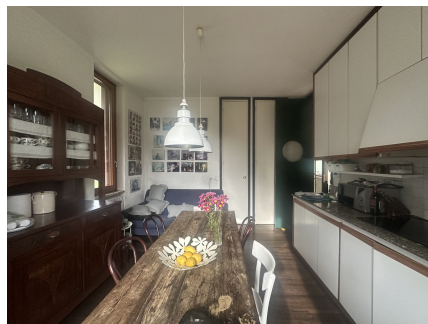

LOCATION 1640

VILLA CLASSICA
ROMA CASAL PALOCCO

La scheda di questa location e' disponibile sul sito all'indirizzo <https://www.roma-location.com/location/1640>