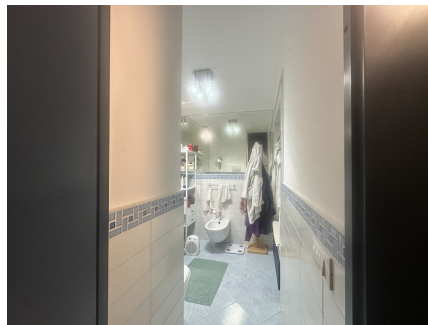

**LOCATION 1642**

APPARTAMENTO MODERNO  
ROMA EUR

La scheda di questa location e' disponibile sul sito all'indirizzo <https://www.roma-location.com/location/1642>