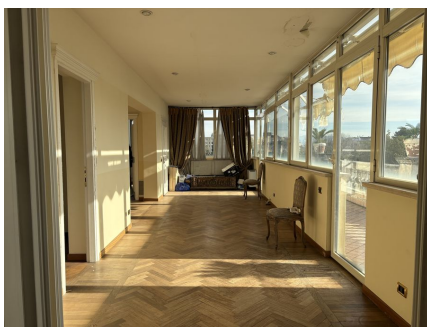

LOCATION 1644

ATTICO CLASSICO
ROMA NONENTANO

La scheda di questa location e' disponibile sul sito all'indirizzo <https://www.roma-location.com/location/1644>