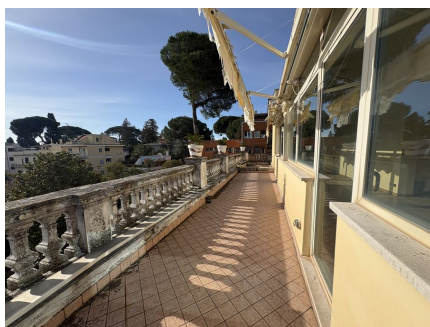

LOCATION 1644

ATTICO CLASSICO
ROMA NONENTANO

La scheda di questa location e' disponibile sul sito all'indirizzo <https://www.roma-location.com/location/1644>