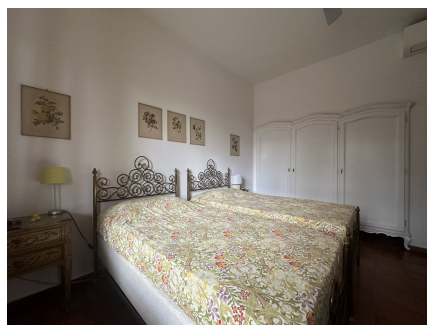

**LOCATION 1647**

VILLA CLASSICA  
FREGENE

La scheda di questa location e' disponibile sul sito all'indirizzo <https://www.roma-location.com/location/1647>