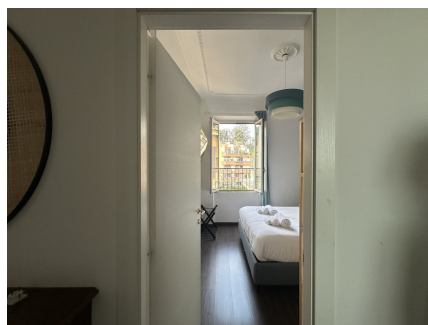

**LOCATION 1649**

APPARTAMENTO MODERNO  
ROMA TRASTEVERE

La scheda di questa location e' disponibile sul sito all'indirizzo <https://www.roma-location.com/location/1649>