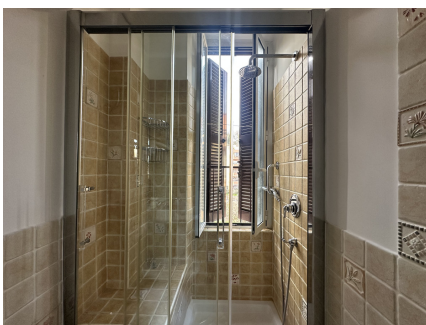

**LOCATION 1649**

APPARTAMENTO MODERNO  
ROMA TRASTEVERE

La scheda di questa location e' disponibile sul sito all'indirizzo <https://www.roma-location.com/location/1649>