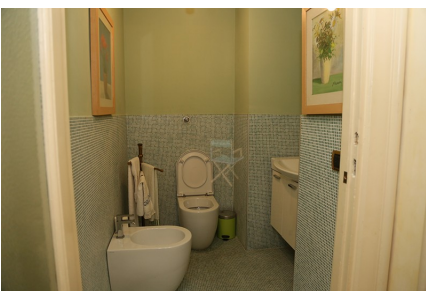

LOCATION 165

APPARTAMENTO CLASSICO
ROMA (RM) PARIOLI

La scheda di questa location e' disponibile sul sito all'indirizzo <https://www.roma-location.com/location/165>