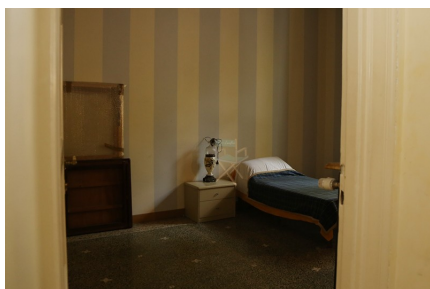

LOCATION 165

APPARTAMENTO CLASSICO
ROMA (RM) PARIOLI

La scheda di questa location e' disponibile sul sito all'indirizzo <https://www.roma-location.com/location/165>