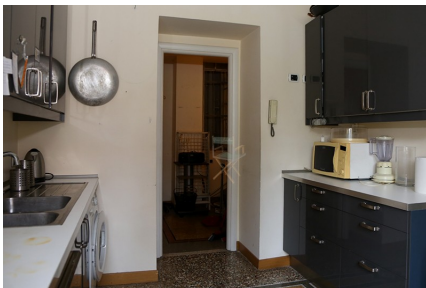

LOCATION 165

APPARTAMENTO CLASSICO
ROMA (RM) PARIOLI

La scheda di questa location e' disponibile sul sito all'indirizzo <https://www.roma-location.com/location/165>