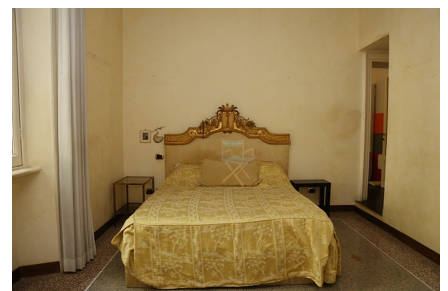

LOCATION 165

APPARTAMENTO CLASSICO
ROMA (RM) PARIOLI

La scheda di questa location e' disponibile sul sito all'indirizzo <https://www.roma-location.com/location/165>