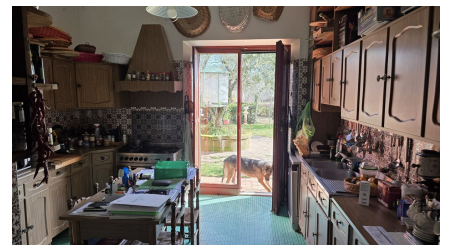

LOCATION 1651

VILLA ANNI 50/70/90
POLI

La scheda di questa location e' disponibile sul sito all'indirizzo <https://www.roma-location.com/location/1651>