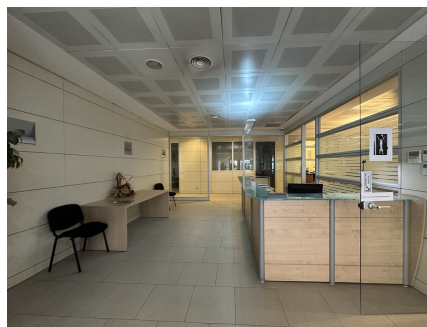

## LOCATION 1653

UFFICIO MODERNO  
ROMA CASALETTO

La scheda di questa location e' disponibile sul sito all'indirizzo <https://www.roma-location.com/location/1653>