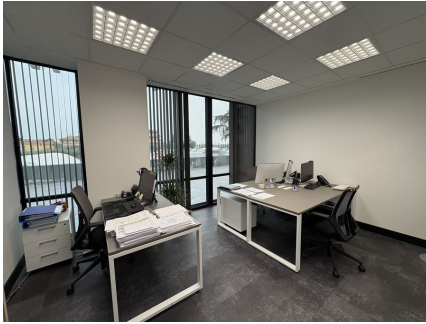

LOCATION 1654
UFFICIO MODERNO
ROMA CASAL LUMBROSO

La scheda di questa location e' disponibile sul sito all'indirizzo <https://www.roma-location.com/location/1654>