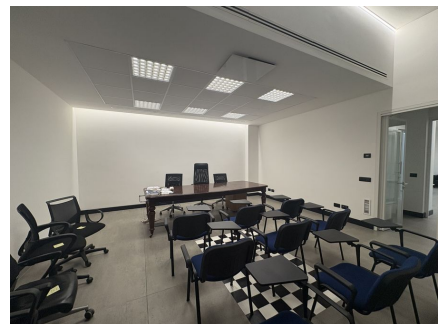

LOCATION 1654
UFFICIO MODERNO
ROMA CASAL LUMBROSO

La scheda di questa location e' disponibile sul sito all'indirizzo <https://www.roma-location.com/location/1654>