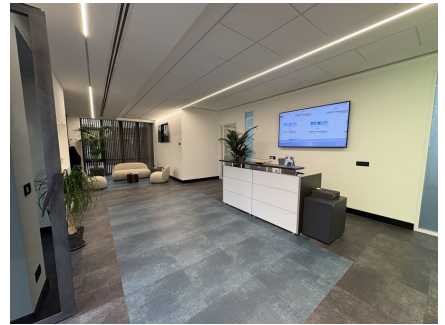

LOCATION 1654
UFFICIO MODERNO
ROMA CASAL LUMBROSO

La scheda di questa location e' disponibile sul sito all'indirizzo <https://www.roma-location.com/location/1654>