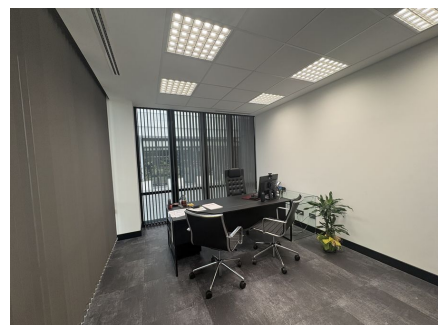

LOCATION 1654
UFFICIO MODERNO
ROMA CASAL LUMBROSO

La scheda di questa location e' disponibile sul sito all'indirizzo <https://www.roma-location.com/location/1654>