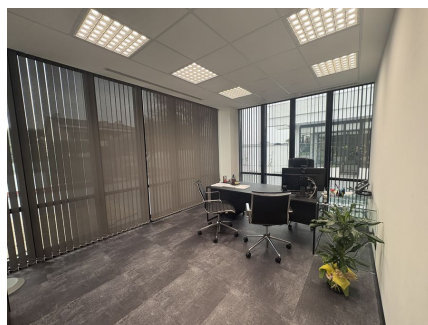

LOCATION 1654
UFFICIO MODERNO
ROMA CASAL LUMBROSO

La scheda di questa location e' disponibile sul sito all'indirizzo <https://www.roma-location.com/location/1654>