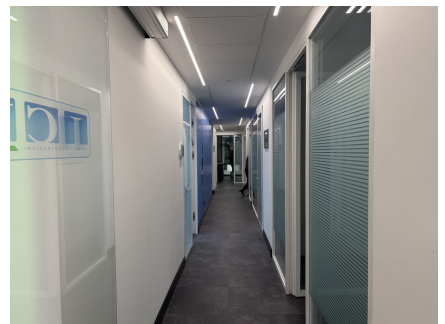

LOCATION 1654
UFFICIO MODERNO
ROMA CASAL LUMBROSO

La scheda di questa location e' disponibile sul sito all'indirizzo <https://www.roma-location.com/location/1654>