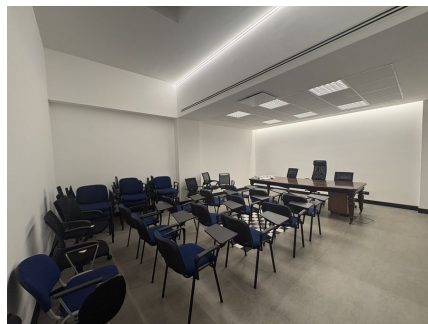

LOCATION 1654
UFFICIO MODERNO
ROMA CASAL LUMBROSO

La scheda di questa location e' disponibile sul sito all'indirizzo <https://www.roma-location.com/location/1654>