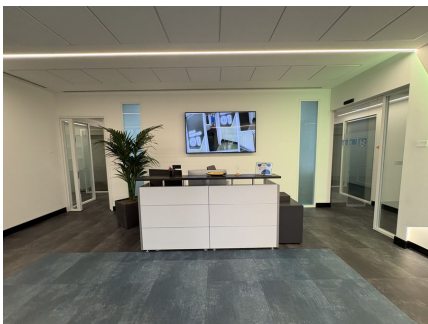

LOCATION 1654
UFFICIO MODERNO
ROMA CASAL LUMBROSO

La scheda di questa location e' disponibile sul sito all'indirizzo <https://www.roma-location.com/location/1654>