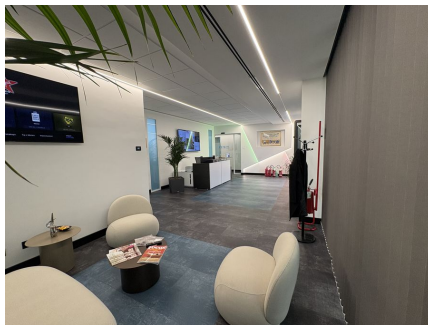

LOCATION 1654
UFFICIO MODERNO
ROMA CASAL LUMBROSO

La scheda di questa location e' disponibile sul sito all'indirizzo <https://www.roma-location.com/location/1654>