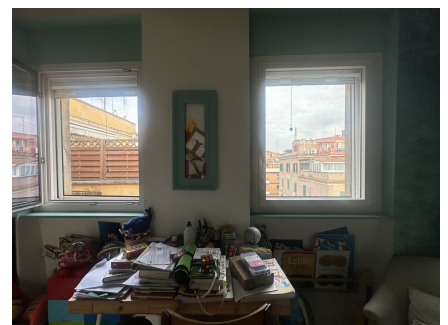

LOCATION 1655

APPARTAMENTO MODERNO
ROMA MONTEVERDE

La scheda di questa location e' disponibile sul sito all'indirizzo <https://www.roma-location.com/location/1655>