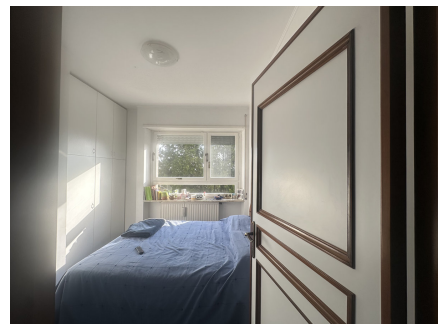

LOCATION 1656

VILLA ANNI 50/70/90
CIVITAVECCHIA

La scheda di questa location e' disponibile sul sito all'indirizzo <https://www.roma-location.com/location/1656>