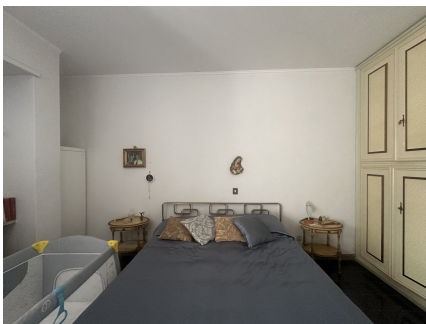

LOCATION 1656

VILLA ANNI 50/70/90
CIVITAVECCHIA

La scheda di questa location e' disponibile sul sito all'indirizzo <https://www.roma-location.com/location/1656>