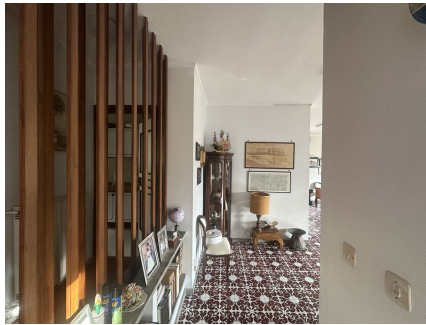

LOCATION 1656

VILLA ANNI 50/70/90
CIVITAVECCHIA

La scheda di questa location e' disponibile sul sito all'indirizzo <https://www.roma-location.com/location/1656>