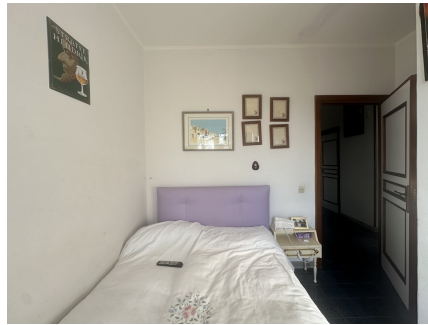

LOCATION 1656

VILLA ANNI 50/70/90
CIVITAVECCHIA

La scheda di questa location e' disponibile sul sito all'indirizzo <https://www.roma-location.com/location/1656>