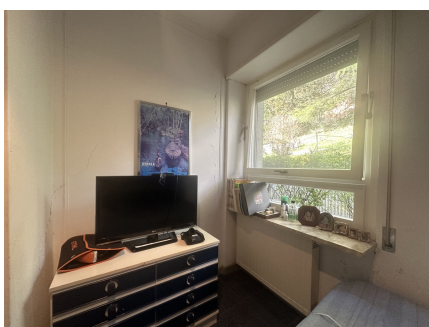

LOCATION 1656

VILLA ANNI 50/70/90
CIVITAVECCHIA

La scheda di questa location e' disponibile sul sito all'indirizzo <https://www.roma-location.com/location/1656>