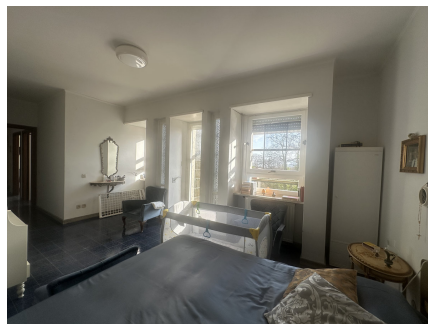

LOCATION 1656

VILLA ANNI 50/70/90
CIVITAVECCHIA

La scheda di questa location e' disponibile sul sito all'indirizzo <https://www.roma-location.com/location/1656>