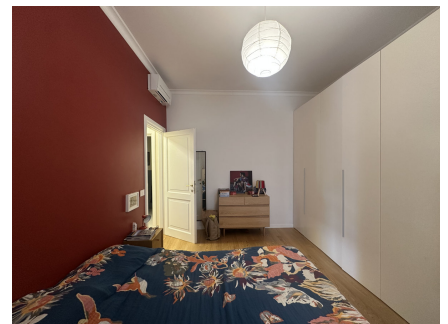

LOCATION 1658

APPARTAMENTO MODERNO
ROMA BALDUINA

La scheda di questa location e' disponibile sul sito all'indirizzo <https://www.roma-location.com/location/1658>