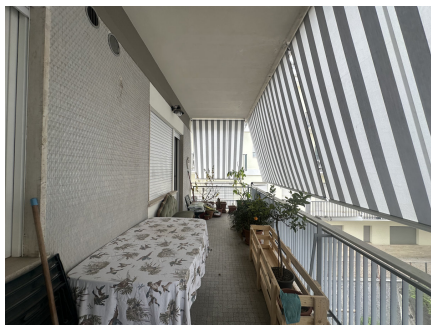

LOCATION 1658

APPARTAMENTO MODERNO
ROMA BALDUINA

La scheda di questa location e' disponibile sul sito all'indirizzo <https://www.roma-location.com/location/1658>