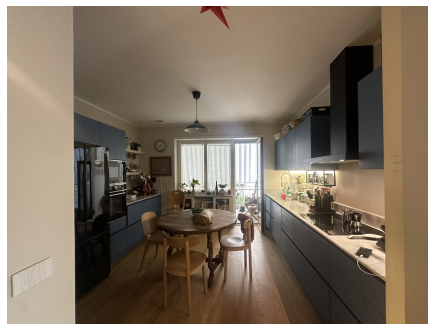

LOCATION 1658

APPARTAMENTO MODERNO
ROMA BALDUINA

La scheda di questa location e' disponibile sul sito all'indirizzo <https://www.roma-location.com/location/1658>