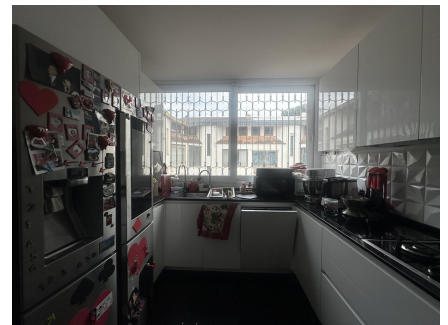

LOCATION 1659

VILLA MODERNA
ROMA CASAL PALOCCO

La scheda di questa location e' disponibile sul sito all'indirizzo <https://www.roma-location.com/location/1659>