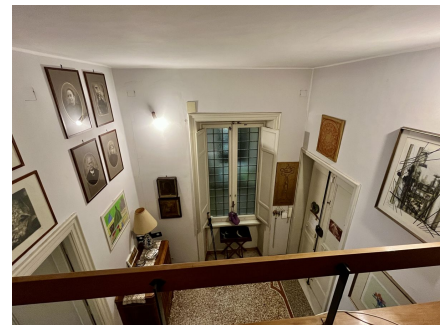

LOCATION 1660

APPARTAMENTO ANNI 50/70/90
ROMA AVENTINO

La scheda di questa location e' disponibile sul sito all'indirizzo <https://www.roma-location.com/location/1660>