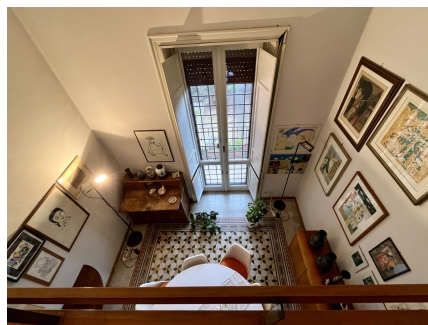

LOCATION 1660

APPARTAMENTO ANNI 50/70/90
ROMA AVENTINO

La scheda di questa location e' disponibile sul sito all'indirizzo <https://www.roma-location.com/location/1660>