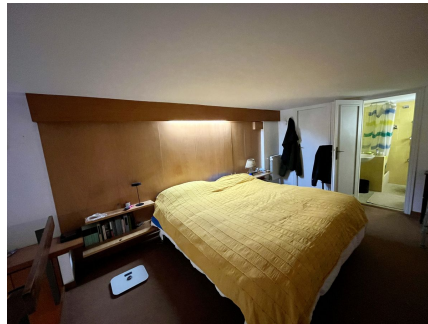

LOCATION 1660

APPARTAMENTO ANNI 50/70/90
ROMA AVENTINO

La scheda di questa location e' disponibile sul sito all'indirizzo <https://www.roma-location.com/location/1660>