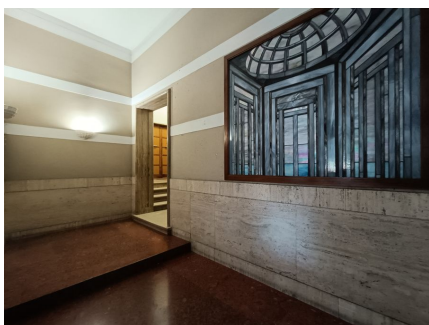

LOCATION 1660

APPARTAMENTO ANNI 50/70/90
ROMA AVENTINO

La scheda di questa location e' disponibile sul sito all'indirizzo <https://www.roma-location.com/location/1660>