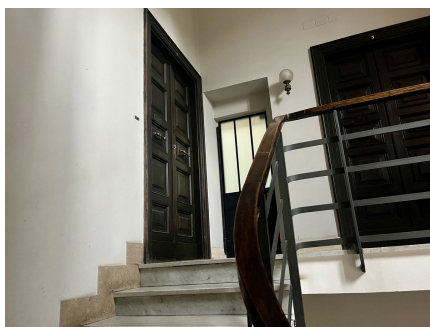

LOCATION 1660

APPARTAMENTO ANNI 50/70/90
ROMA AVENTINO

La scheda di questa location e' disponibile sul sito all'indirizzo <https://www.roma-location.com/location/1660>