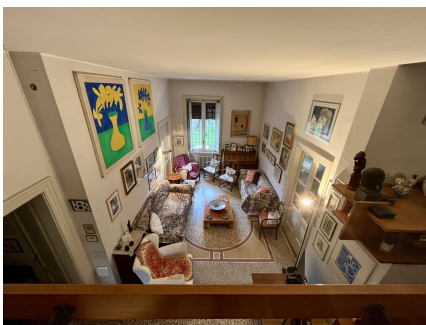

LOCATION 1660

APPARTAMENTO ANNI 50/70/90
ROMA AVENTINO

La scheda di questa location e' disponibile sul sito all'indirizzo <https://www.roma-location.com/location/1660>