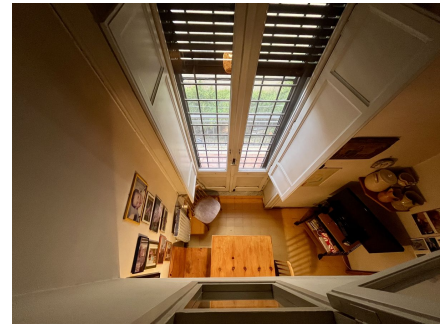

LOCATION 1660

APPARTAMENTO ANNI 50/70/90
ROMA AVENTINO

La scheda di questa location e' disponibile sul sito all'indirizzo <https://www.roma-location.com/location/1660>