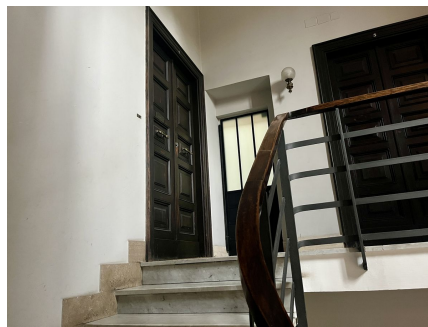

LOCATION 1660

APPARTAMENTO ANNI 50/70/90
ROMA AVENTINO

La scheda di questa location e' disponibile sul sito all'indirizzo <https://www.roma-location.com/location/1660>