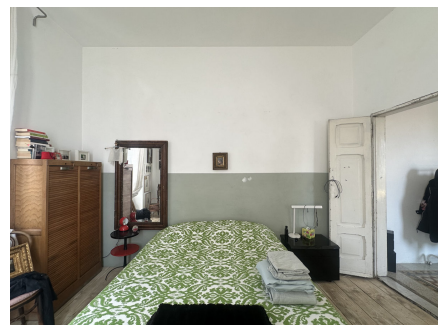

LOCATION 1665

APPARTAMENTO BOHEMIEN
ROMA PIGNETO

La scheda di questa location e' disponibile sul sito all'indirizzo <https://www.roma-location.com/location/1665>